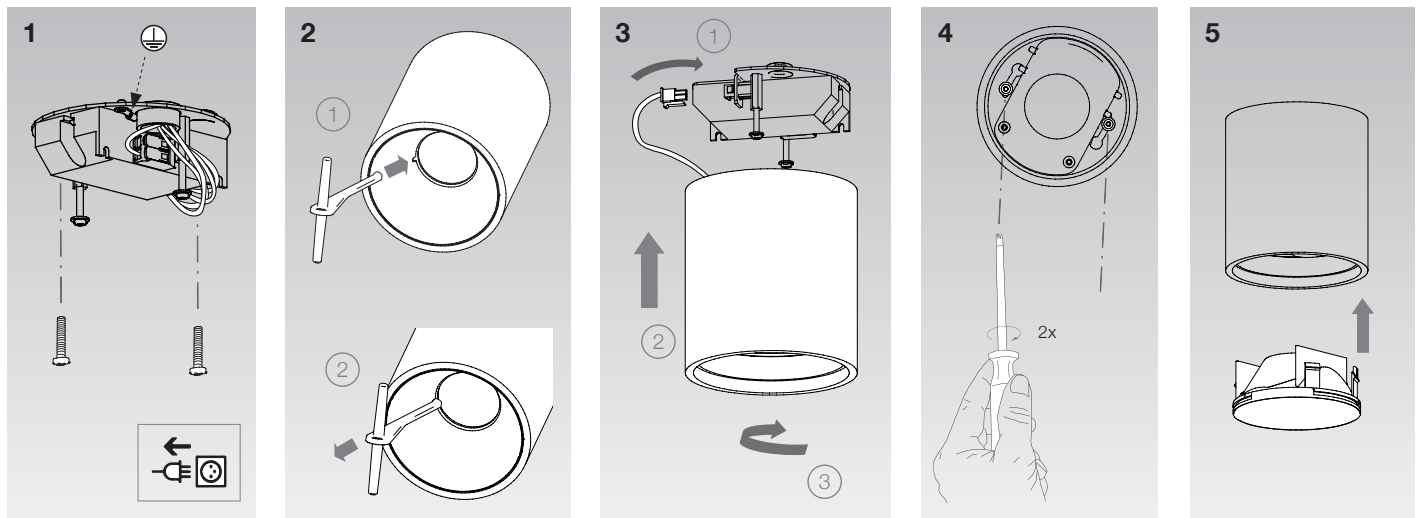

**CILINDRO Manual**

Anbauleuchte ETA  
Surface-mounted ETA

Darklight

Viewlight

**CILINDRO Manual****DE Allgemeine Informationen**

Bei der Montage sind die nationalen Installations- und Unfallverhütungsvorschriften, sowie die Warnhinweise ESD-Schutzmassnahmen zu beachten.

**EN General information**

For installation, observe the statutory installation and safety regulations and the warnings regarding electrostatic discharge.

**Installation**

To prevent damage and dirt on the reflector, do not touch the luminaire with your bare hands. Always wear the enclosed glove.

DE Leuchte spannungslos schalten.  
EN Disconnect lamp from the power supply.

**IP20**

DE Schutz gegen Eindringen von festen Fremdkörpern über Ø 12mm.  
EN The fitting is protected against penetration by solid bodies of over Ø 12mm.