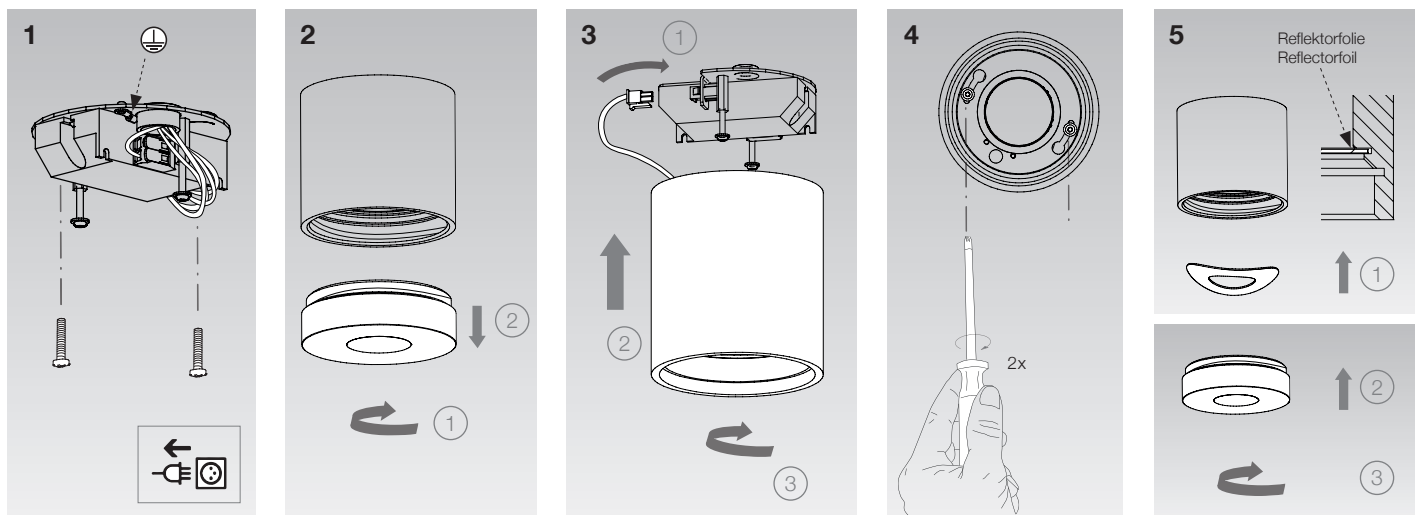

**CILINDRO Manual**

Anbauleuchte ETA  
Surface-mounted ETA

Darklight

Viewlight

**CILINDRO Manual****DE Allgemeine Informationen**

Bei der Montage sind die nationalen Installations- und Unfallverhütungsvorschriften, sowie die Warnhinweise ESD-Schutzmassnahmen zu beachten.

**EN General information**

For installation, observe the statutory installation and safety regulations and the warnings regarding electrostatic discharge.

**Installation**

To prevent damage and dirt on the reflector, do not touch the luminaire with your bare hands. Always wear the enclosed glove.

DE Leuchte spannungslos schalten.  
EN Disconnect lamp from the power supply.

**IP20**

DE Schutz gegen Eindringen von festen Fremdkörpern über Ø 12mm.  
EN The fitting is protected against penetration by solid bodies of over Ø 12mm.