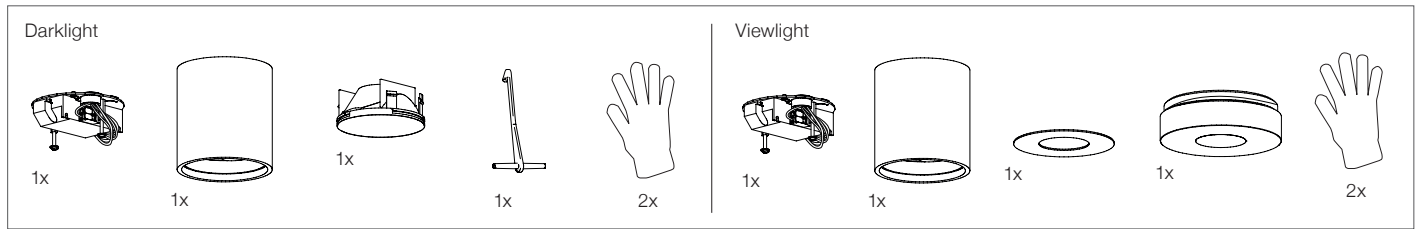

**CILINDRO Manual**

Anbauleuchte ETA  
Surface-mounted ETA

Darklight

Viewlight

**CILINDRO Manual****DE Allgemeine Informationen**

Bei der Montage sind die nationalen Installations- und Unfallverhütungsvorschriften, sowie die Warnhinweise ESD-Schutzmassnahmen zu beachten.