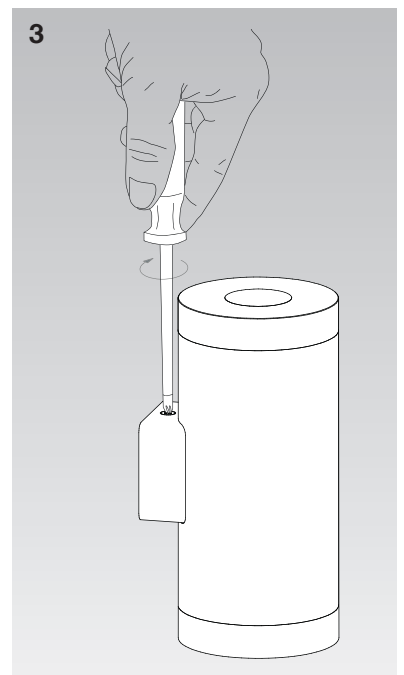

CILINDRO Manual

Wandleuchte
Wall-mounted Luminaire

Darklight

Viewlight

CILINDRO Manual

Wandleuchte
Wall-mounted Luminaire

DE Allgemeine Informationen

Bei der Montage sind die nationalen Installations- und Unfallverhütungsvorschriften, sowie die Warnhinweise ESD-Schutzmassnahmen zu beachten.