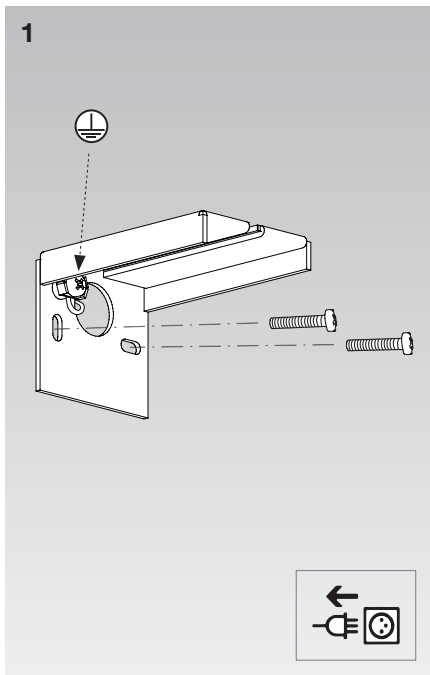

CILINDRO Manual

Wandleuchte
Wall-mounted Luminaire

Darklight

Viewlight

CILINDRO Manual

Wandleuchte
Wall-mounted Luminaire

DE Allgemeine Informationen

Bei der Montage sind die nationalen Installations- und Unfallverhütungsvorschriften, sowie die Warnhinweise ESD-Schutzmassnahmen zu beachten.