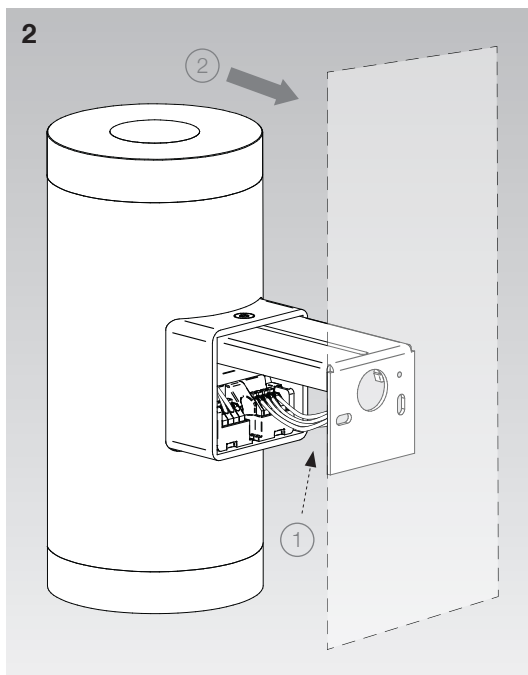

CILINDRO Manual

Wandleuchte
Wall-mounted Luminaire

Darklight

Viewlight

CILINDRO Manual

Wandleuchte
Wall-mounted Luminaire

DE Allgemeine Informationen

Bei der Montage sind die nationalen Installations- und Unfallverhütungsvorschriften, sowie die Warnhinweise ESD-Schutzmassnahmen zu beachten.