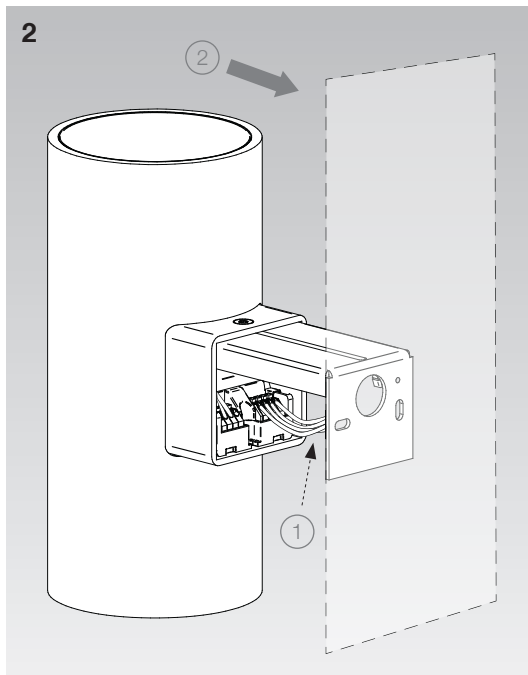

CILINDRO Manual

Wandleuchte
Wall-mounted Luminaire

Darklight

Viewlight

CILINDRO Manual

Wandleuchte
Wall-mounted Luminaire

DE Allgemeine Informationen

Bei der Montage sind die nationalen Installations- und Unfallverhütungsvorschriften, sowie die Warnhinweise ESD-Schutzmassnahmen zu beachten.

DE Leuchte spannungslos schalten.
EN Disconnect lamp from the power supply.

IP20

DE Schutz gegen Eindringen von festen Fremdkörpern über Ø 12mm.
EN The fitting is protected against penetration by solid bodies of over Ø 12mm.