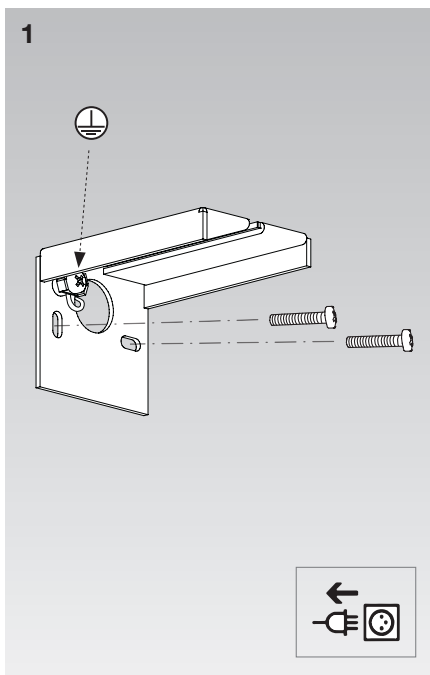

CILINDRO Manual

Wandleuchte
Wall-mounted Luminaire

Darklight

Viewlight

CILINDRO Manual

Wandleuchte
Wall-mounted Luminaire

DE Allgemeine Informationen

Bei der Montage sind die nationalen Installations- und Unfallverhütungsvorschriften, sowie die Warnhinweise ESD-Schutzmassnahmen zu beachten.