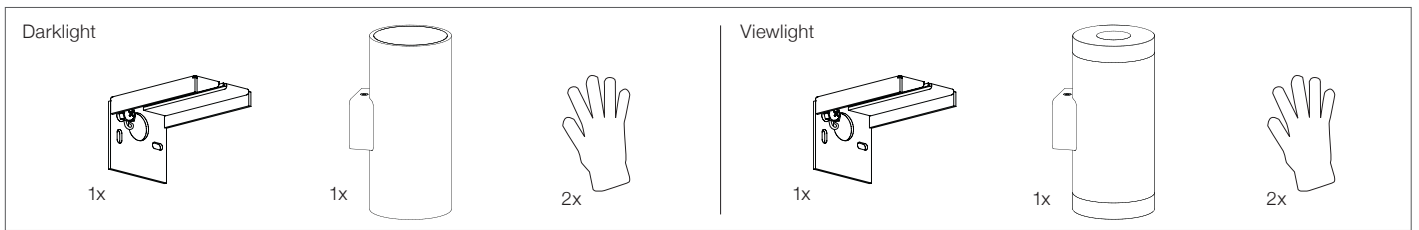

CILINDRO Manual

Wandleuchte
Wall-mounted Luminaire

Darklight

Viewlight

CILINDRO Manual

Wandleuchte
Wall-mounted Luminaire

DE Allgemeine Informationen

Bei der Montage sind die nationalen Installations- und Unfallverhütungsvorschriften, sowie die Warnhinweise ESD-Schutzmassnahmen zu beachten.