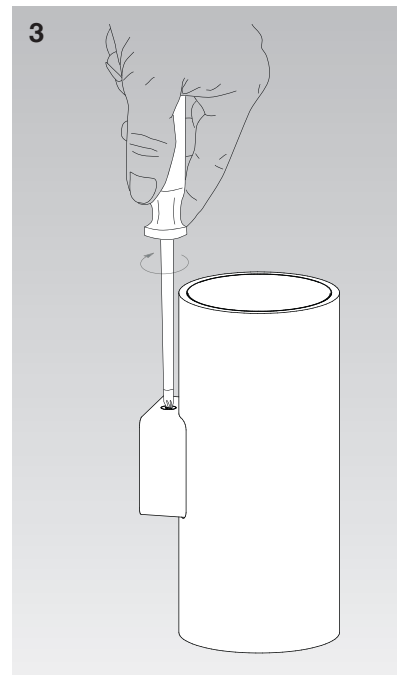

CILINDRO Manual

Wandleuchte
Wall-mounted Luminaire

Darklight

Viewlight

CILINDRO Manual

Wandleuchte
Wall-mounted Luminaire

DE Allgemeine Informationen

Bei der Montage sind die nationalen Installations- und Unfallverhütungsvorschriften, sowie die Warnhinweise ESD-Schutzmassnahmen zu beachten.