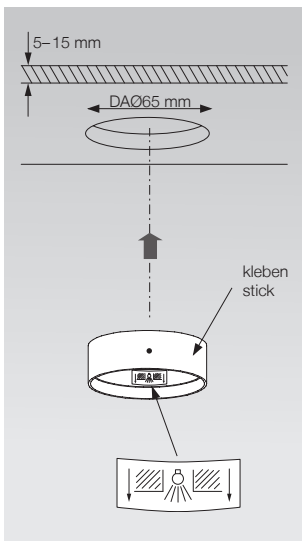

**TriTec S Manual**

Einbauring für Holzdecke

Recessed ring for wooden ceiling

**DE** Die Produkte-Abbildungen und Beschreibungen entsprechen dem Stand zum Zeitpunkt der Drucklegung. Technische, formale oder massliche Änderungen sowie Irrtümer sind vorbehalten

**EN** The product images and description correspond to the state at time of printing. Technical, formal or dimensional information are subject to change

**TriTec S Manual**

Einbauring für Holzdecke  
Recessed ring for wooden ceiling

**DE Allgemeine Informationen**

Bei der Montage sind die nationalen Installations- und Unfallverhütungsvorschriften zu beachten. Beschreibung der Rohverlegung sind der Montageanweisung von Kaiser Elektro zu entnehmen.