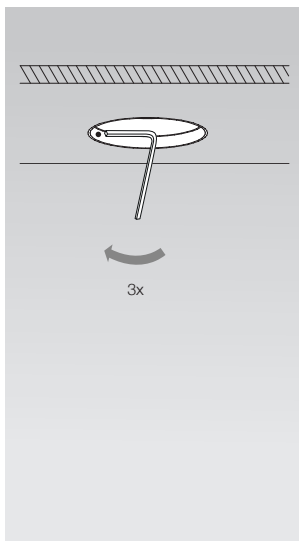

**TriTec S Manual**

Einbauring für Holzdecke

Recessed ring for wooden ceiling

**DE** Die Produkte-Abbildungen und Beschreibungen entsprechen dem Stand zum Zeitpunkt der Drucklegung. Technische, formale oder massliche Änderungen sowie Irrtümer sind vorbehalten

**EN** The product images and description correspond to the state at time of printing. Technical, formal or dimensional information are subject to change

**TriTec S Manual**

Einbauring für Holzdecke  
Recessed ring for wooden ceiling