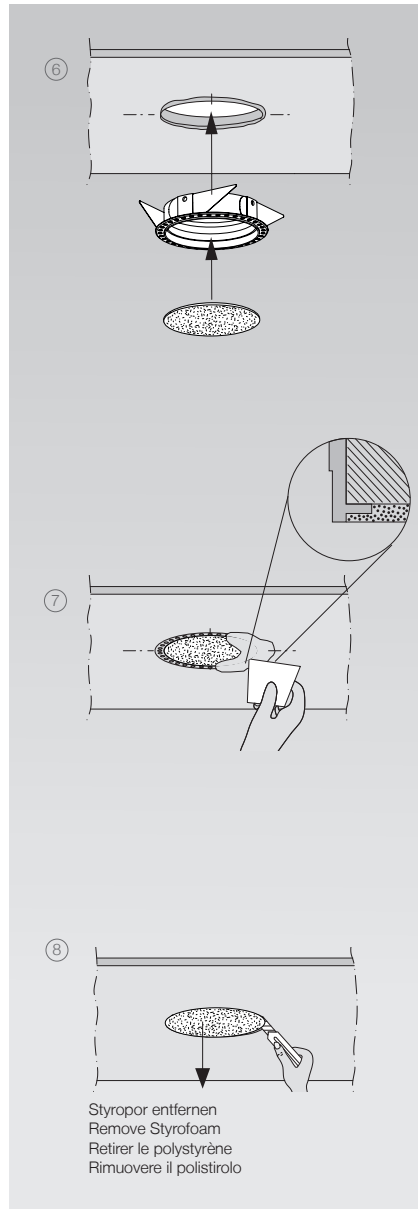

TriTec Manual

Einbauring für Gipsdecke

Recessed ring for plasterboard ceilings

Baque d'encastrement pour plafonds de plâtre

Anello di installazione per soffitto in gesso

HM04 19/01