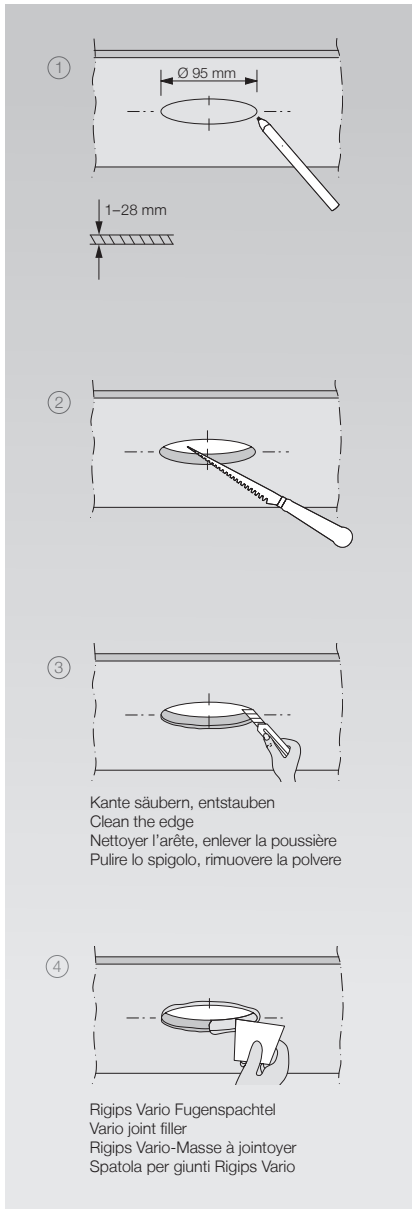

TriTec Manual

Einbauring für Gipsdecke

Recessed ring for plasterboard ceilings

Baque d'encastrement pour plafonds de plâtre

Anello di installazione per soffitto in gesso

HM04 19/01