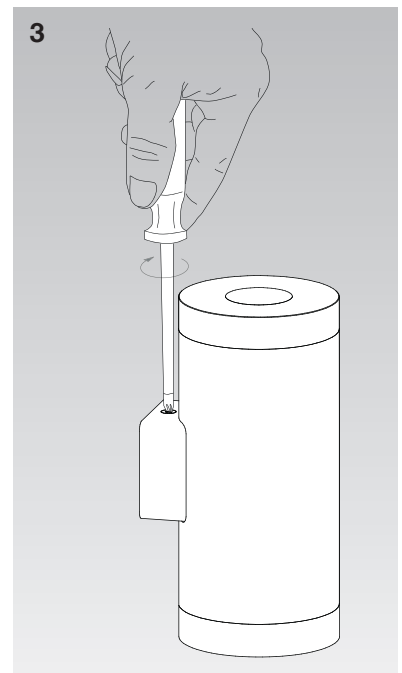

Cilindro Manual

Wandleuchte
Wall-mounted Luminaire

Darklight

Viewlight

Cilindro Manual

Wandleuchte
Wall-mounted Luminaire

DE Allgemeine Informationen

Bei der Montage sind die nationalen Installations- und Unfallverhütungsvorschriften, sowie die Warnhinweise ESD-Schutzmassnahmen zu beachten.