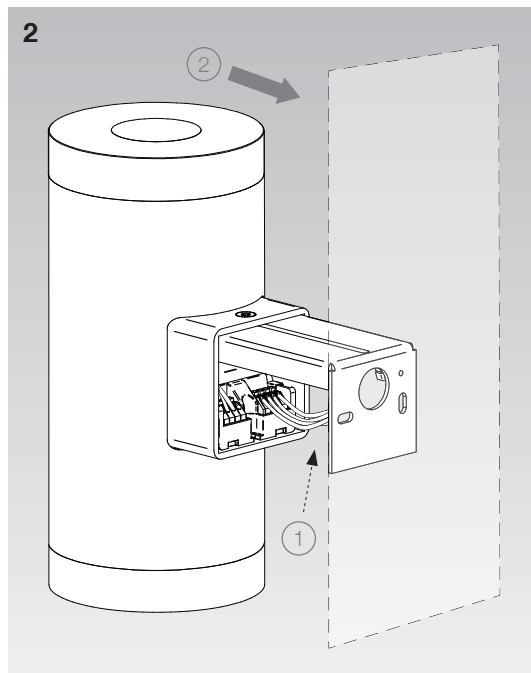

Cilindro Manual

Wandleuchte
Wall-mounted Luminaire

Darklight

Viewlight

Cilindro Manual

Wandleuchte
Wall-mounted Luminaire

DE Allgemeine Informationen

Bei der Montage sind die nationalen Installations- und Unfallverhütungsvorschriften, sowie die Warnhinweise ESD-Schutzmassnahmen zu beachten.