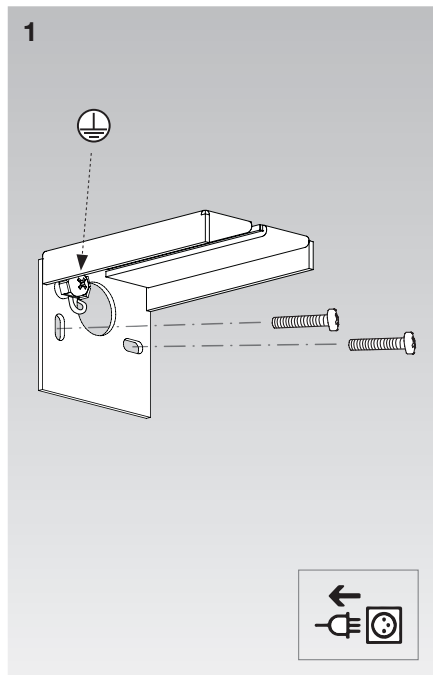

Cilindro Manual

Wandleuchte
Wall-mounted Luminaire

Darklight

Viewlight

Cilindro Manual

Wandleuchte
Wall-mounted Luminaire

DE Allgemeine Informationen

Bei der Montage sind die nationalen Installations- und Unfallverhütungsvorschriften, sowie die Warnhinweise ESD-Schutzmassnahmen zu beachten.