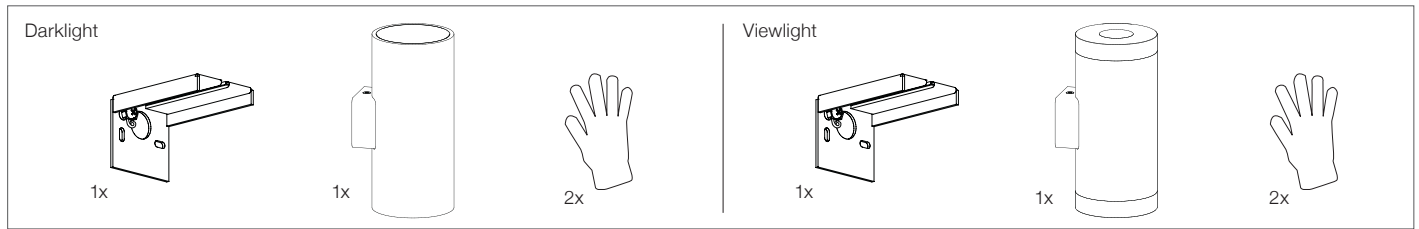

Cilindro Manual

Wandleuchte
Wall-mounted Luminaire

Darklight

Viewlight

Cilindro Manual

Wandleuchte
Wall-mounted Luminaire

DE Allgemeine Informationen

Bei der Montage sind die nationalen Installations- und Unfallverhütungsvorschriften, sowie die Warnhinweise ESD-Schutzmassnahmen zu beachten.