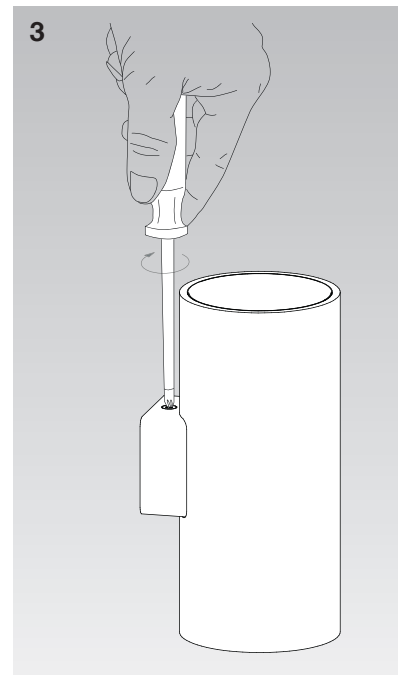

Cilindro Manual

Wandleuchte
Wall-mounted Luminaire

Darklight

Viewlight

Cilindro Manual

Wandleuchte
Wall-mounted Luminaire

DE Allgemeine Informationen

Bei der Montage sind die nationalen Installations- und Unfallverhütungsvorschriften, sowie die Warnhinweise ESD-Schutzmassnahmen zu beachten.