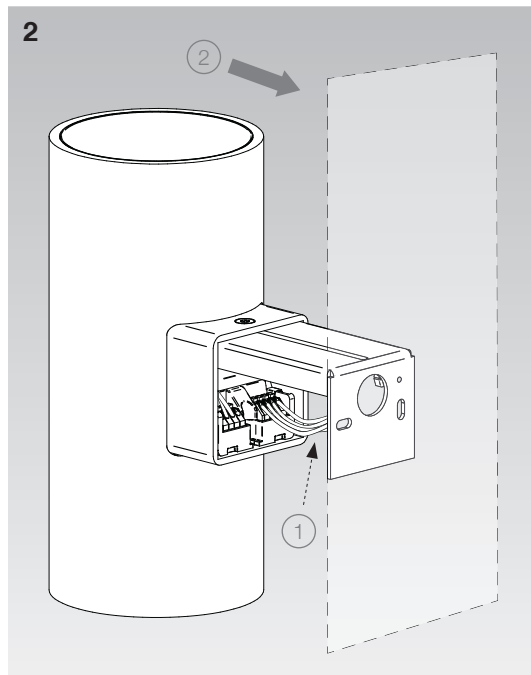

Cilindro Manual

Wandleuchte
Wall-mounted Luminaire

Darklight

Viewlight

Cilindro Manual

Wandleuchte
Wall-mounted Luminaire

DE Allgemeine Informationen

Bei der Montage sind die nationalen Installations- und Unfallverhütungsvorschriften, sowie die Warnhinweise ESD-Schutzmassnahmen zu beachten.

DE Leuchte spannungslos schalten.
EN Disconnect lamp from the power supply.

IP20

DE Schutz gegen Eindringen von festen Fremdkörpern über Ø 12mm.
EN The fitting is protected against penetration by solid bodies of over Ø 12mm.