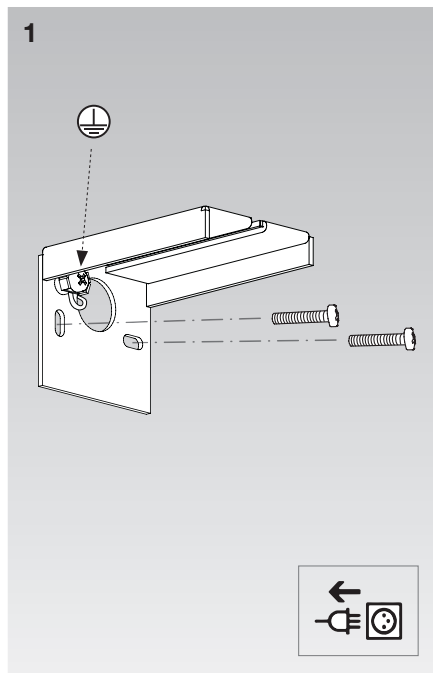

Cilindro Manual

Wandleuchte
Wall-mounted Luminaire

Darklight

Viewlight

Cilindro Manual

Wandleuchte
Wall-mounted Luminaire

DE Allgemeine Informationen

Bei der Montage sind die nationalen Installations- und Unfallverhütungsvorschriften, sowie die Warnhinweise ESD-Schutzmassnahmen zu beachten.