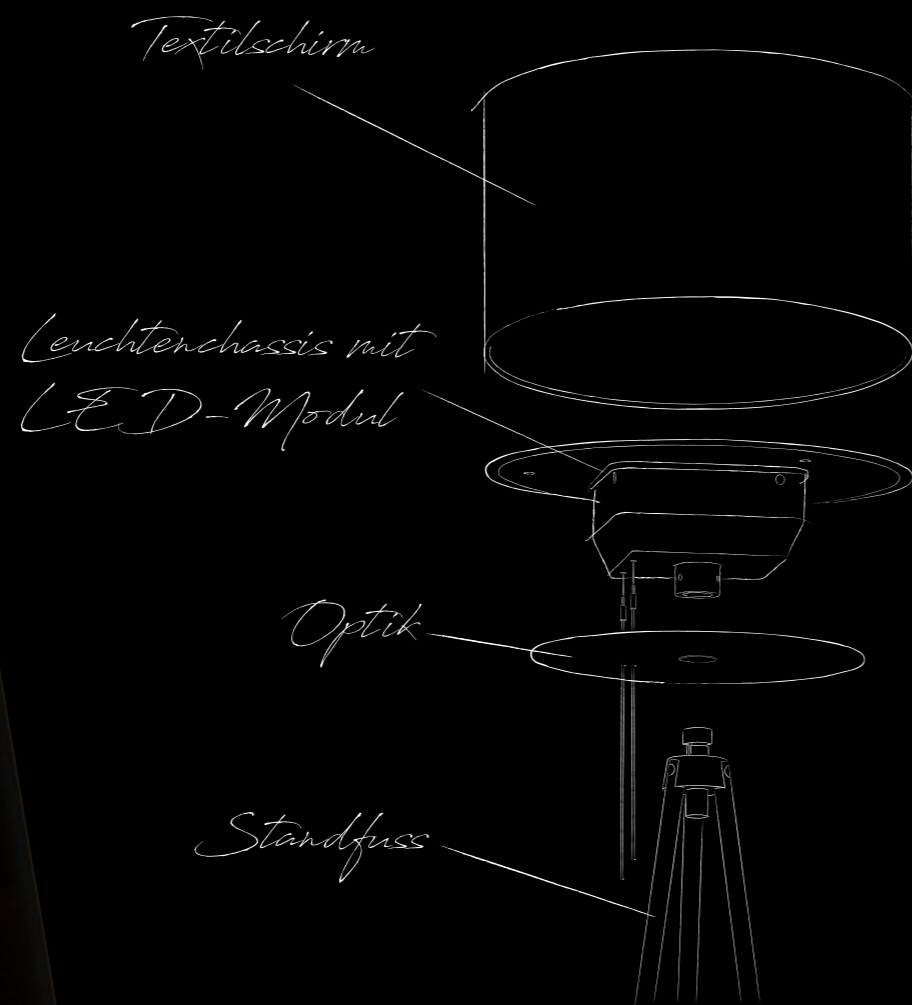

SO INDIVIDUELL WIE IHR PROJEKT

HORIZONT ist in einer grossen Vielfalt an vorkonfektionierten Leuchten erhältlich.

Dank dem modularen Aufbau sind aber auch ganz individuelle Lichtlösungen möglich, welche aus einer breiten Palette von Komponenten und Optionen zusammengestellt werden können.

Anbau- und Pendelleuchten

Lichtfarbe: 3000 K, 4000 K oder RGBW
Optik: Mikroprismatik oder Acrylglasscheibe
Ansteuerung: Direkt- und Indirektanteil getrennt ansteuerbar (Pendelleuchten)
On/Off, DALI, Präsenzerkennung oder Fremdlichtsteuerung mit Präsenzerkennung

Office-Stehleuchten

Lichtfarbe: 3000 K oder 4000 K
Standrohr: 1820 mm oder 1985 mm
Ausführung: weiss, schwarz oder Alu, eloxiert
Optik: Mikroprismatik
Ansteuerung: TouchDim oder Fremdlichtsteuerung mit Präsenzerkennung

Trinity-Stehleuchten

Lichtfarbe: 2700 K
Ausführung: Dreibein und Textilkabel in schwarz
Optik: Acrylglasscheibe
Ansteuerung: Direkt- und Indirektanteil getrennt ansteuerbar
TouchDim mit zwei Zugtaster

Leuchtenschirme

- D: 500 mm H: 250 mm
- D: 500 mm H: 300 mm
- D: 750 mm H: 250 mm

Textilbezüge

- Polyester
- Seide
- Plisseeband