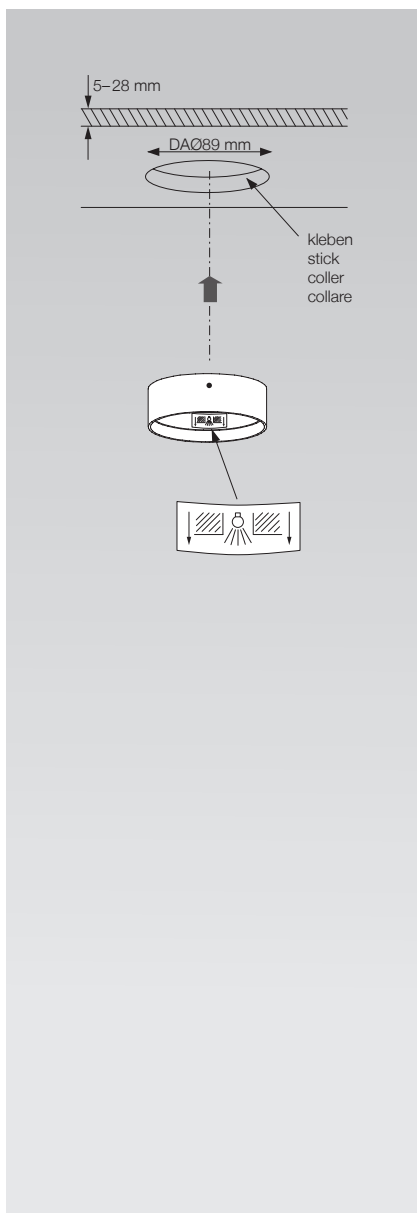

TriTec Manual

Einbauring für Holzdecke

Recessed ring for wooden ceiling

Baque d'encastrement pour plafond en bois

L'anello di installazione per soffitto in legno

A001500 25/12