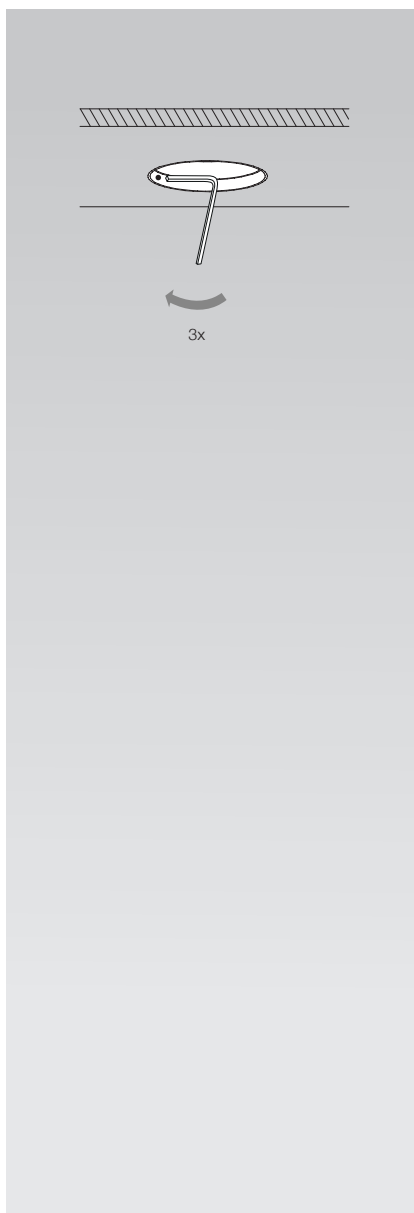

TriTec Manual

Einbauring für Holzdecke

Recessed ring for wooden ceiling

Baque d'encastrement pour plafond en bois

L'anello di installazione per soffitto in legno

A001500 25/12