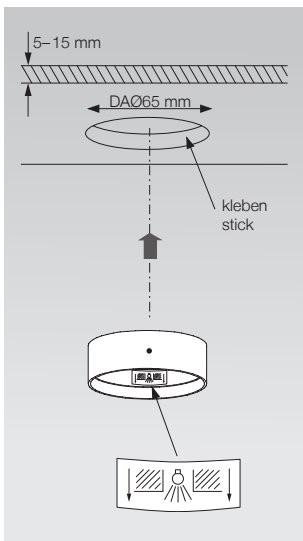

TriTec S Manual

Einbauring für Holzdecke

Recessed ring for wooden ceiling

DE Die Produkte-Abbildungen und Beschreibungen entsprechen dem Stand zum Zeitpunkt der Drucklegung. Technische, formale oder massliche Änderungen sowie Irrtümer sind vorbehalten

EN The product images and description correspond to the state at time of printing. Technical, formal or dimensional information are subject to change

TriTec S Manual

Einbauring für Holzdecke

Recessed ring for wooden ceiling

DE Allgemeine Informationen

Bei der Montage sind die nationalen Installations- und Unfallverhütungsvorschriften zu beachten. Beschreibung der Rohverlegung sind der Montageanweisung von Kaiser Elektro zu entnehmen.