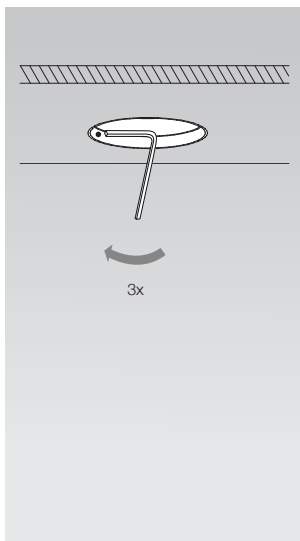

TriTec S Manual

Einbauring für Holzdecke

Recessed ring for wooden ceiling

DE Die Produkte-Abbildungen und Beschreibungen entsprechen dem Stand zum Zeitpunkt der Drucklegung. Technische, formale oder massliche Änderungen sowie Irrtümer sind vorbehalten

EN The product images and description correspond to the state at time of printing. Technical, formal or dimensional information are subject to change

TriTec S Manual

Einbauring für Holzdecke

Recessed ring for wooden ceiling