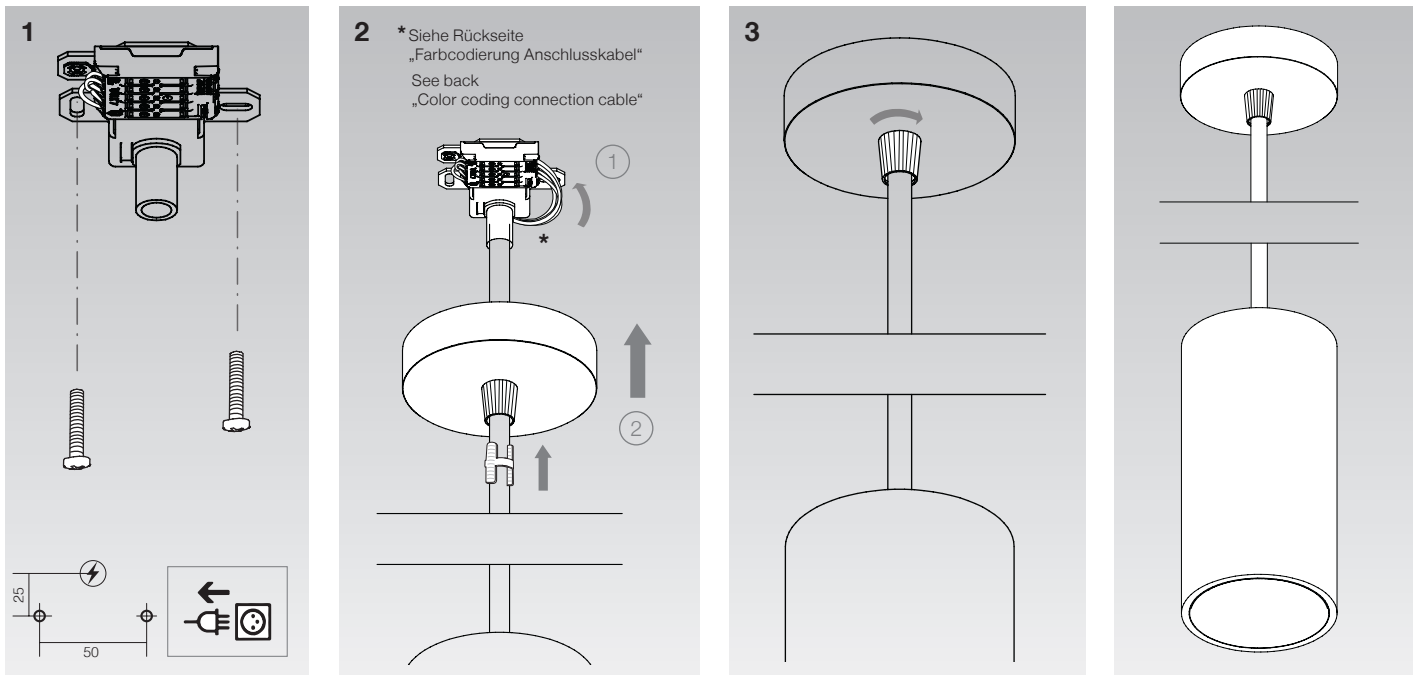

CILINDRO Manual

Pendelleuchte
Suspended Luminaire

Darklight

Viewlight

CILINDRO Manual

Pendelleuchte
Suspended Luminaire

DE Allgemeine Informationen

Bei der Montage sind die nationalen Installations- und Unfallverhütungsvorschriften, sowie die Warnhinweise ESD-Schutzmassnahmen zu beachten.

Montage

Um Beschädigungen und Verschmutzungen des Reflektors zu vermeiden, Leuchte nur mit beiliegendem Handschuh anfassen.

Reinigung

Reinigung der Leuchte: Die Reinigung der Kunststoffteile ist mit einem weichen Tuch und ggf. mit einem handelsüblichen, pH-neutralen, nicht scheuernden Reinigungsmittel vorzunehmen.

EN General information

For installation, observe the statutory installation and safety regulations and the warnings regarding electrostatic discharge.

Installation

To prevent damage and dirt on the reflector, do not touch the luminaire with your bare hands. Always wear the enclosed glove.

IP20

DE Schutz gegen Eindringen von festen Fremdkörpern über Ø 12mm.
EN The fitting is protected against penetration by solid bodies of over Ø 12mm.

DE Nur für den Gebrauch in Innenräumen.
EN This product is designed for indoor use only.