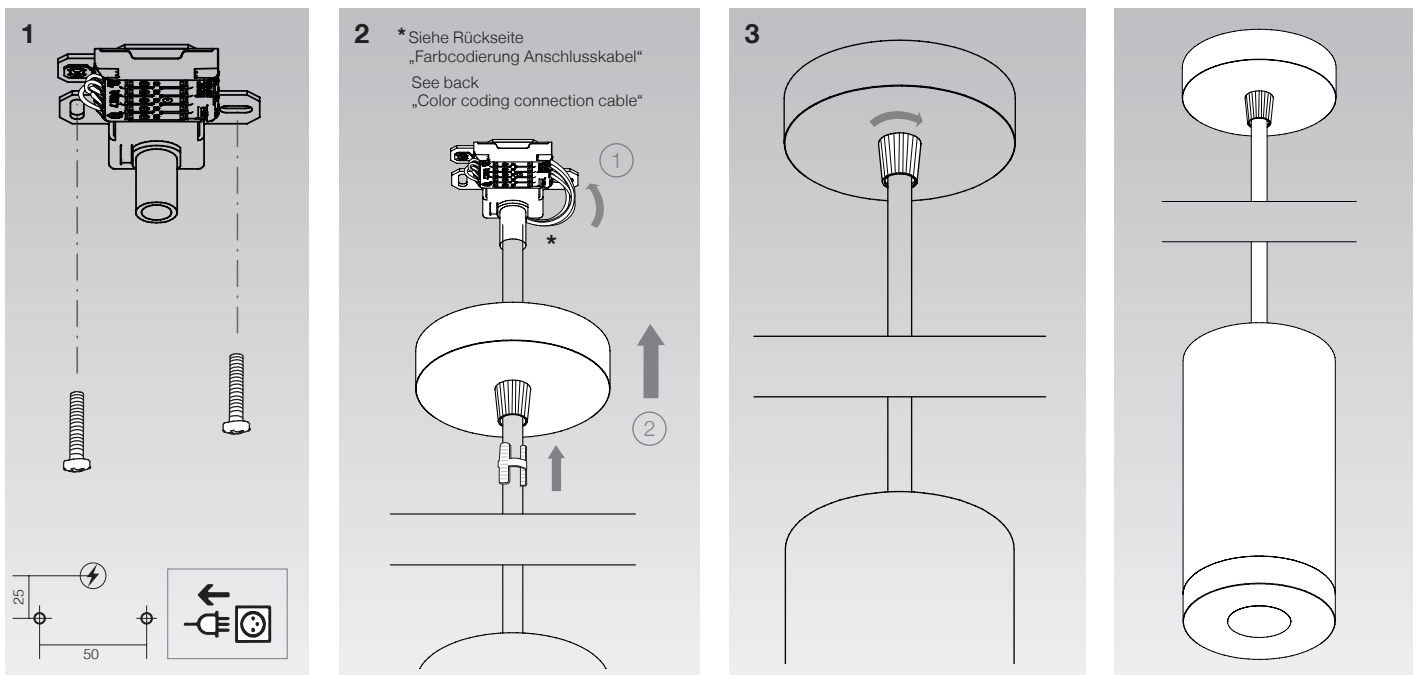

CILINDRO Manual

Pendelleuchte
Suspended Luminaire

Darklight

Viewlight

CILINDRO Manual

Pendelleuchte
Suspended Luminaire

DE Allgemeine Informationen

Bei der Montage sind die nationalen Installations- und Unfallverhütungsvorschriften, sowie die Warnhinweise ESD-Schutzmassnahmen zu beachten.

Montage

Um Beschädigungen und Verschmutzungen des Reflektors zu vermeiden, Leuchte nur mit beiliegendem Handschuh anfassen.

Reinigung

Reinigung der Leuchte: Die Reinigung der Kunststoffteile ist mit einem weichen Tuch und ggf. mit einem handelsüblichen, pH-neutralen, nicht scheuernden Reinigungsmittel vorzunehmen.

EN General information

For installation, observe the statutory installation and safety regulations and the warnings regarding electrostatic discharge.

Installation

To prevent damage and dirt on the reflector, do not touch the luminaire with your bare hands. Always wear the enclosed glove.

IP20

DE Schutz gegen Eindringen von festen Fremdkörpern über Ø 12mm.
EN The fitting is protected against penetration by solid bodies of over Ø 12mm.

DE Nur für den Gebrauch in Innenräumen.
EN This product is designed for indoor use only.