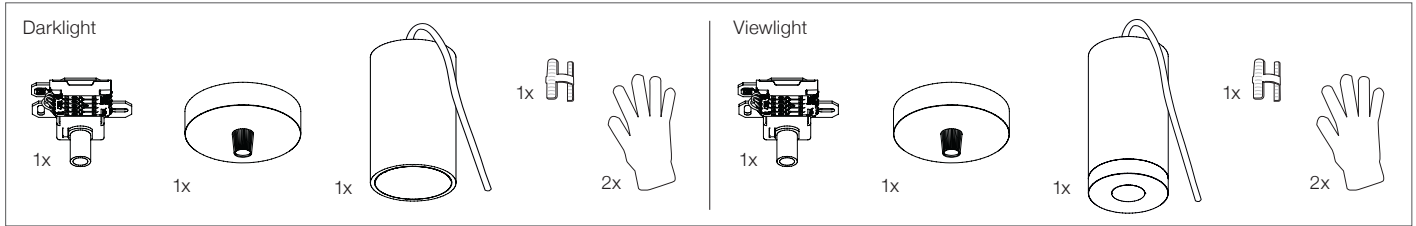

CILINDRO Manual

Pendelleuchte
Suspended Luminaire

Darklight

Viewlight

CILINDRO Manual

Pendelleuchte
Suspended Luminaire

DE Allgemeine Informationen

Bei der Montage sind die nationalen Installations- und Unfallverhütungsvorschriften, sowie die Warnhinweise ESD-Schutzmassnahmen zu beachten.

IP20

DE Schutz gegen Eindringen von festen Fremdkörpern über Ø 12mm.
EN The fitting is protected against penetration by solid bodies of over Ø 12mm.

DE Nur für den Gebrauch in Innenräumen.
EN This product is designed for indoor use only.