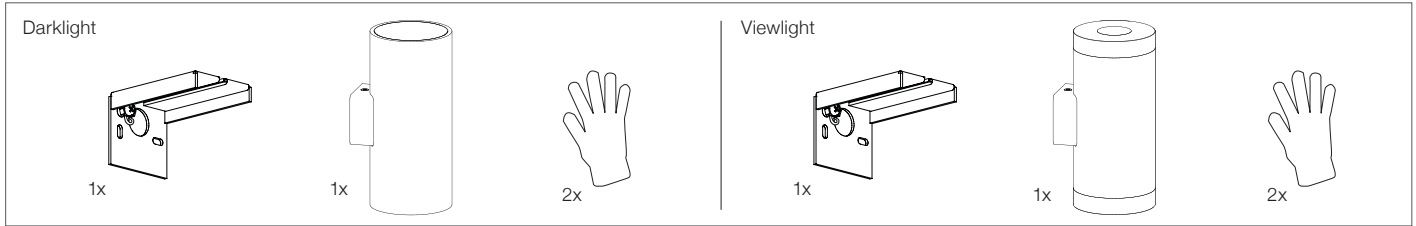

**CILINDRO Manual**

Wandleuchte  
Wall-mounted Luminaire

**Darklight**

**Viewlight**

**CILINDRO Manual**

Wandleuchte  
Wall-mounted Luminaire

**DE Allgemeine Informationen**

Bei der Montage sind die nationalen Installations- und Unfallverhütungsvorschriften, sowie die Warnhinweise ESD-Schutzmassnahmen zu beachten.