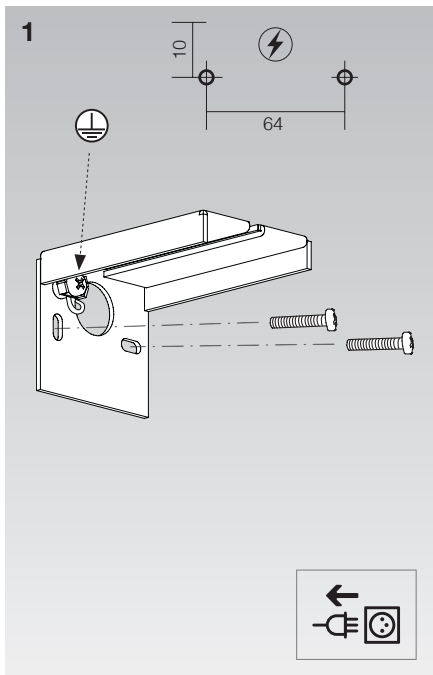

**CILINDRO Manual**

Wandleuchte  
Wall-mounted Luminaire

**Darklight**

**Viewlight**

**CILINDRO Manual**

Wandleuchte  
Wall-mounted Luminaire

**DE Allgemeine Informationen**

Bei der Montage sind die nationalen Installations- und Unfallverhütungsvorschriften, sowie die Warnhinweise ESD-Schutzmassnahmen zu beachten.

DE Leuchte spannungslos schalten.  
EN Disconnect lamp from the power supply.

**IP20**

DE Schutz gegen Eindringen von festen Fremdkörpern über Ø 12mm.  
EN The fitting is protected against penetration by solid bodies of over Ø 12mm.