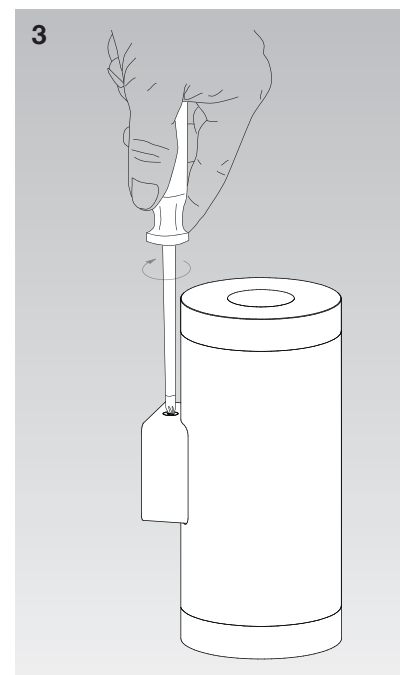

**CILINDRO Manual**

Wandleuchte  
Wall-mounted Luminaire

**Darklight**

**Viewlight**

**CILINDRO Manual**

Wandleuchte  
Wall-mounted Luminaire

**DE Allgemeine Informationen**

Bei der Montage sind die nationalen Installations- und Unfallverhütungsvorschriften, sowie die Warnhinweise ESD-Schutzmassnahmen zu beachten.