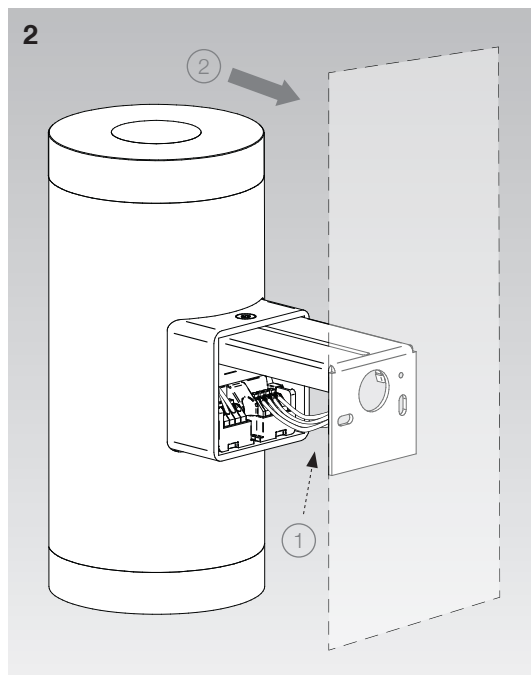

**CILINDRO Manual**

Wandleuchte  
Wall-mounted Luminaire

**Darklight**

**Viewlight**

**CILINDRO Manual**

Wandleuchte  
Wall-mounted Luminaire

**DE Allgemeine Informationen**

Bei der Montage sind die nationalen Installations- und Unfallverhütungsvorschriften, sowie die Warnhinweise ESD-Schutzmassnahmen zu beachten.