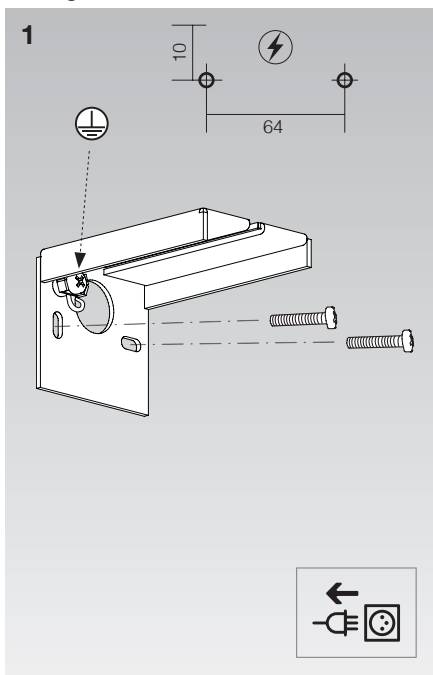

**CILINDRO Manual**

Wandleuchte  
Wall-mounted Luminaire

**Darklight**

**Viewlight**

**CILINDRO Manual**

Wandleuchte  
Wall-mounted Luminaire

**DE Allgemeine Informationen**

Bei der Montage sind die nationalen Installations- und Unfallverhütungsvorschriften, sowie die Warnhinweise ESD-Schutzmassnahmen zu beachten.

DE Leuchte spannungslos schalten.  
EN Disconnect lamp from the power supply.

**IP20**

DE Schutz gegen Eindringen von festen Fremdkörpern über Ø 12mm.  
EN The fitting is protected against penetration by solid bodies of over Ø 12mm.