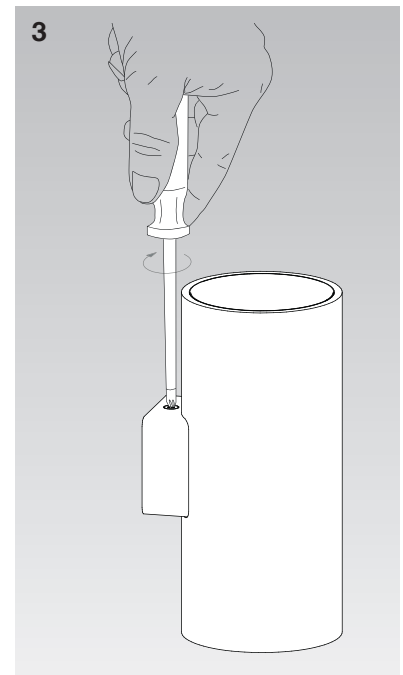

**CILINDRO Manual**

Wandleuchte  
Wall-mounted Luminaire

**Darklight**

**Viewlight**

**CILINDRO Manual**

Wandleuchte  
Wall-mounted Luminaire

**DE Allgemeine Informationen**

Bei der Montage sind die nationalen Installations- und Unfallverhütungsvorschriften, sowie die Warnhinweise ESD-Schutzmassnahmen zu beachten.