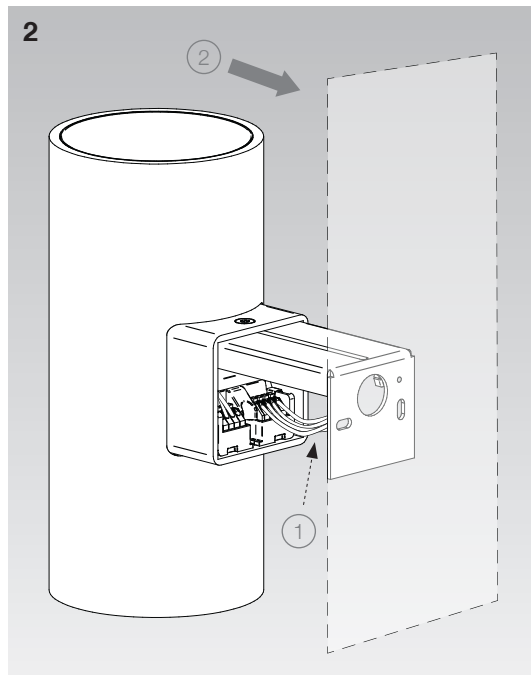

**CILINDRO Manual**

Wandleuchte  
Wall-mounted Luminaire

**Darklight**

**Viewlight**

**CILINDRO Manual**

Wandleuchte  
Wall-mounted Luminaire

**DE Allgemeine Informationen**

Bei der Montage sind die nationalen Installations- und Unfallverhütungsvorschriften, sowie die Warnhinweise ESD-Schutzmassnahmen zu beachten.

DE Leuchte spannungslos schalten.  
EN Disconnect lamp from the power supply.

**IP20**

DE Schutz gegen Eindringen von festen Fremdkörpern über Ø 12mm.  
EN The fitting is protected against penetration by solid bodies of over Ø 12mm.