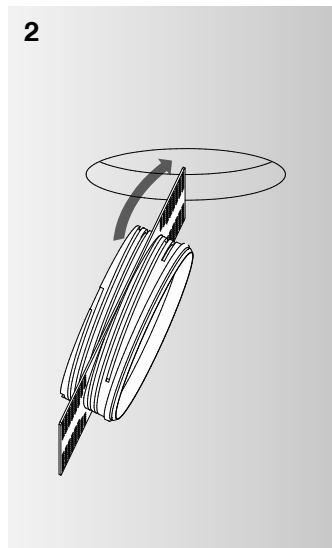

**Manual zu Z10.0006.A**

Putzring D86mm höhenverstellbar für Montage in Hohlraumdecken  
 Plaster ring D86mm adjustable for mounting in suspended ceilings

**Manual zu Z10.0006.A****DE Allgemeine Informationen**