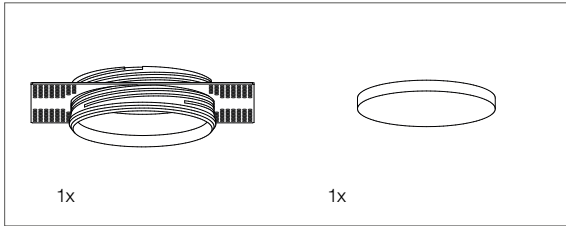

**Manual zu Z10.0006.A**

Putzring D86mm höhenverstellbar für Montage in Hohlraumdecken  
 Plaster ring D86mm adjustable for mounting in suspended ceilings

**Manual zu Z10.0006.A****DE Allgemeine Informationen**