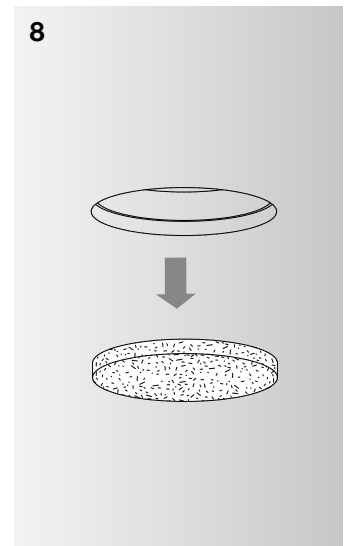

**Manual zu Z10.0006.A**

Putzring D86mm höhenverstellbar für Montage in Hohlraumdecken  
 Plaster ring D86mm adjustable for mounting in suspended ceilings

**Manual zu Z10.0006.A****DE Allgemeine Informationen**