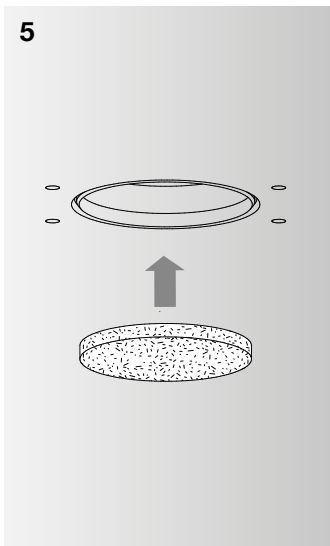

**Manual zu Z10.0006.A**

Putzring D86mm höhenverstellbar für Montage in Hohlraumdecken  
 Plaster ring D86mm adjustable for mounting in suspended ceilings

**Manual zu Z10.0006.A****DE Allgemeine Informationen**