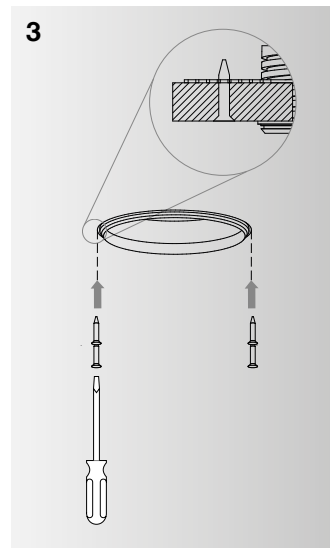

**Manual zu Z10.0006.A**

Putzring D86mm höhenverstellbar für Montage in Hohlraumdecken  
 Plaster ring D86mm adjustable for mounting in suspended ceilings

**Manual zu Z10.0006.A****DE Allgemeine Informationen**