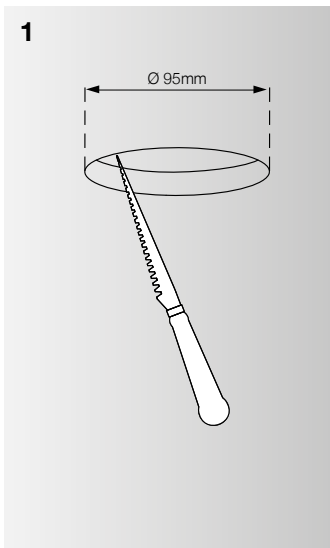

**Manual zu Z10.0006.A**

Putzring D86mm höhenverstellbar für Montage in Hohlraumdecken  
 Plaster ring D86mm adjustable for mounting in suspended ceilings

**Manual zu Z10.0006.A****DE Allgemeine Informationen**