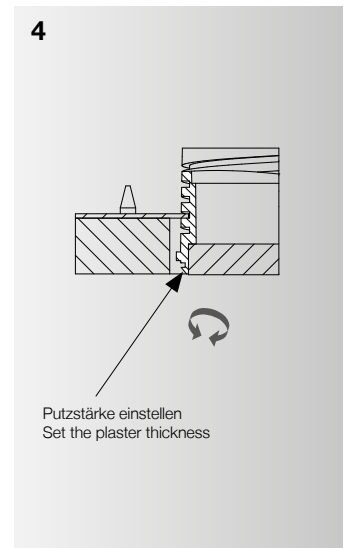

**Manual zu Z10.0006.A**

Putzring D86mm höhenverstellbar für Montage in Hohlraumdecken  
 Plaster ring D86mm adjustable for mounting in suspended ceilings

**Manual zu Z10.0006.A****DE Allgemeine Informationen**