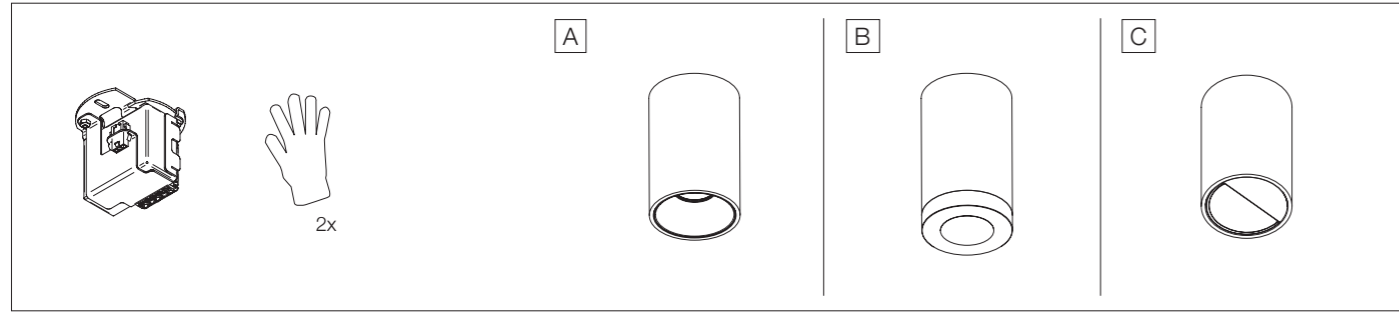

CILINDRO S

Einbauleuchte
Recessed luminaire
Luminaire encastré
Apparecchio da incasso

alteme[®]

DE Die Produkte-Abbildungen und Beschreibungen entsprechen dem Stand zum Zeitpunkt der Drucklegung. Technische, formale oder massliche Änderungen sowie Irrtümer sind vorbehalten. EN The product images and description correspond to the state at time of printing. Technical, formal or dimensional information are subject to change. FR Les illustrations et descriptifs correspondent aux spécifications en vigueur lors de l'impression. Des corrections techniques, formelles et dimensionnelles pourront être apportées ultérieurement. IT Le figure dei prodotti e le descrizioni corrispondono allo stato al momento della stampa. Fatte salve eventuali modifiche tecniche, formali o dimensionali nonché eventuali errori. A007448 23/10

CILINDRO S

Anbauleuchte
Surface-mounted luminaire
Luminaire apparent
Luce di superficie

alteme[®]

DE Die Produkte-Abbildungen und Beschreibungen entsprechen dem Stand zum Zeitpunkt der Drucklegung. Technische, formale oder massliche Änderungen sowie Irrtümer sind vorbehalten. EN The product images and description correspond to the state at time of printing. Technical, formal or dimensional information are subject to change. FR Les illustrations et descriptifs correspondent aux spécifications en vigueur lors de l'impression. Des corrections techniques, formelles et dimensionnelles pourront être apportées ultérieurement. IT Le figure dei prodotti e le descrizioni corrispondono allo stato al momento della stampa. Fatte salve eventuali modifiche tecniche, formali o dimensionali nonché eventuali errori. A007448 25/10