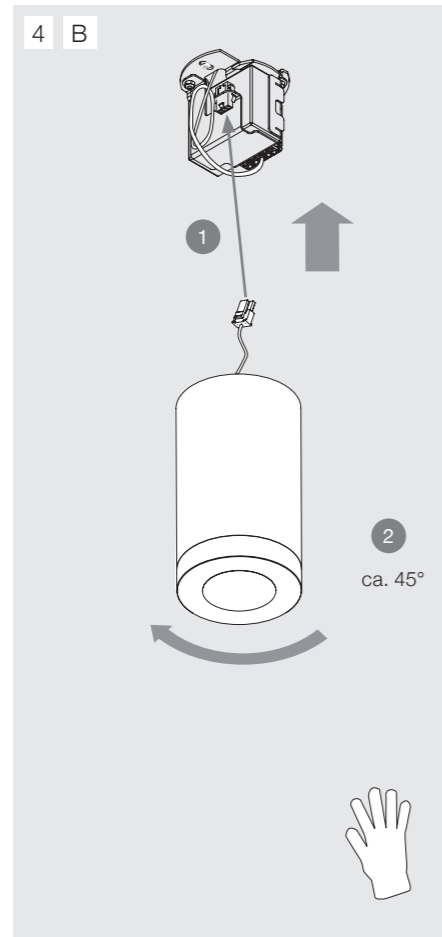

CILINDRO S

Einbauleuchte
Recessed luminaire
Luminaire encastré
Apparecchio da incasso

alteme[®]

DE Die Produkte-Abbildungen und Beschreibungen entsprechen dem Stand zum Zeitpunkt der Drucklegung. Technische, formale oder massliche Änderungen sowie Irrtümer sind vorbehalten. EN The product images and description correspond to the state at time of printing. Technical, formal or dimensional information are subject to change. FR Les illustrations et descriptifs correspondent aux spécifications en vigueur lors de l'impression. Des corrections techniques, formelles et dimensionnelles pourront être apportées ultérieurement. IT Le figure dei prodotti e le descrizioni corrispondono allo stato al momento della stampa. Fatte salve eventuali modifiche tecniche, formali o dimensionali nonché eventuali errori. A007448 23/10

CILINDRO S

Anbauleuchte
Surface-mounted luminaire
Luminaire apparent
Luce di superficie

alteme[®]

DE Die Produkte-Abbildungen und Beschreibungen entsprechen dem Stand zum Zeitpunkt der Drucklegung. Technische, formale oder massliche Änderungen sowie Irrtümer sind vorbehalten. EN The product images and description correspond to the state at time of printing. Technical, formal or dimensional information are subject to change. FR Les illustrations et descriptifs correspondent aux spécifications en vigueur lors de l'impression. Des corrections techniques, formelles et dimensionnelles pourront être apportées ultérieurement. IT Le figure dei prodotti e le descrizioni corrispondono allo stato al momento della stampa. Fatte salve eventuali modifiche tecniche, formali o dimensionali nonché eventuali errori. A007448 25/10