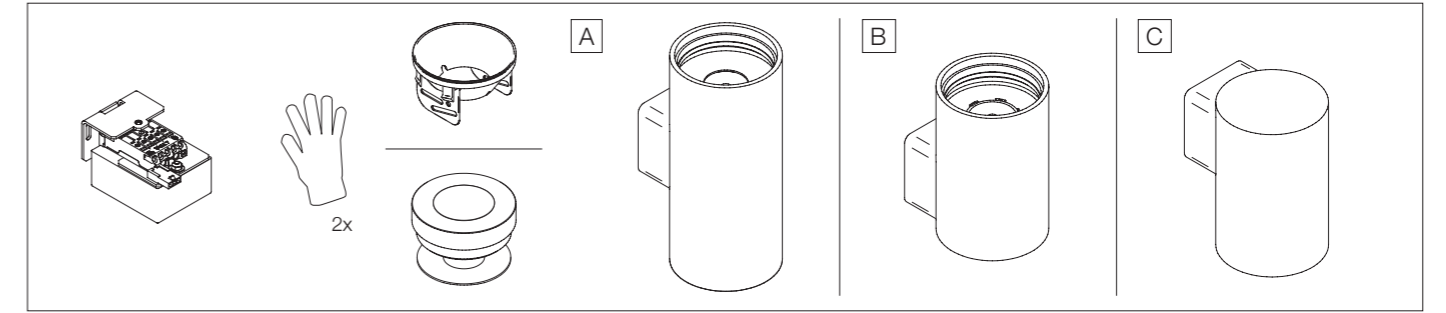

CILINDRO S

Wandleuchte
Wall light
Lampe murale
Lampada da parete

alteme®

DE Die Produkte-Abbildungen und Beschreibungen entsprechen dem Stand zum Zeitpunkt der Drucklegung. Technische, formale oder massliche Änderungen sowie Irrtümer sind vorbehalten. EN The product images and description correspond to the state at time of printing. Technical, formal or dimensional information are subject to change. FR Les illustrations et descriptifs correspondent aux spécifications en vigueur lors de l'impression. Des corrections techniques, formelles et dimensionnelles pourront être apportées ultérieurement. IT Le figure dei prodotti e le descrizioni corrispondono allo stato al momento della stampa. Fatte salve eventuali modifiche tecniche, formali o dimensionali nonché eventuali errori. A007448 25/10