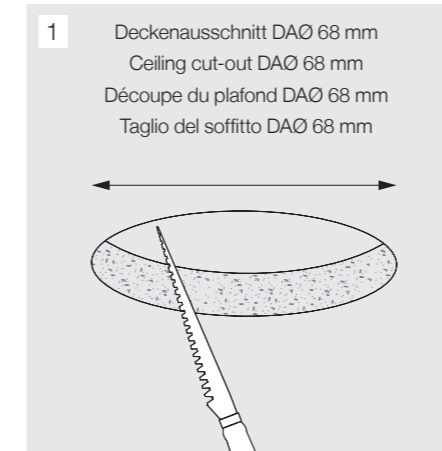

CILINDRO S

Pendelleuchte
Pendant luminaire
Luminaire suspendu
Luce a sospensione

alteme[®]

DE Die Produkte-Abbildungen und Beschreibungen entsprechen dem Stand zum Zeitpunkt der Drucklegung. Technische, formale oder massliche Änderungen sowie Irrtümer sind vorbehalten. EN The product images and description correspond to the state at time of printing. Technical, formal or dimensional information are subject to change. FR Les illustrations et descriptifs correspondent aux spécifications en vigueur lors de l'impression. Des corrections techniques, formelles et dimensionnelles pourront être apportées ultérieurement. IT Le figure dei prodotti e le descrizioni corrispondono allo stato al momento della stampa. Fatte salve eventuali modifiche tecniche, formali o dimensionali nonché eventuali errori. A007448 25/10

CILINDRO S

Einbauleuchte
Recessed luminaire
Luminaire encastré
Apparecchio da incasso

alteme[®]

DE Die Produkte-Abbildungen und Beschreibungen entsprechen dem Stand zum Zeitpunkt der Drucklegung. Technische, formale oder massliche Änderungen sowie Irrtümer sind vorbehalten. EN The product images and description correspond to the state at time of printing. Technical, formal or dimensional information are subject to change. FR Les illustrations et descriptifs correspondent aux spécifications en vigueur lors de l'impression. Des corrections techniques, formelles et dimensionnelles pourront être apportées ultérieurement. IT Le figure dei prodotti e le descrizioni corrispondono allo stato al momento della stampa. Fatte salve eventuali modifiche tecniche, formali o dimensionali nonché eventuali errori. A007448 23/10