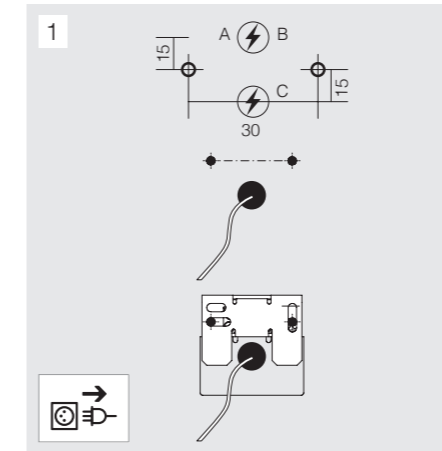

CILINDRO S

Anbauleuchte
Surface-mounted luminaire
Luminaire apparent
Luce di superficie

alteme[®]

DE Die Produkte-Abbildungen und Beschreibungen entsprechen dem Stand zum Zeitpunkt der Drucklegung. Technische, formale oder massliche Änderungen sowie Irrtümer sind vorbehalten. EN The product images and description correspond to the state at time of printing. Technical, formal or dimensional information are subject to change. FR Les illustrations et descriptifs correspondent aux spécifications en vigueur lors de l'impression. Des corrections techniques, formelles et dimensionnelles pourront être apportées ultérieurement. IT Le figure dei prodotti e le descrizioni corrispondono allo stato al momento della stampa. Fatte salve eventuali modifiche tecniche, formali o dimensionali nonché eventuali errori. A007448 25/10

CILINDRO S

Wandleuchte
Wall light
Lampe murale
Lampada da parete

alteme[®]

DE Die Produkte-Abbildungen und Beschreibungen entsprechen dem Stand zum Zeitpunkt der Drucklegung. Technische, formale oder massliche Änderungen sowie Irrtümer sind vorbehalten. EN The product images and description correspond to the state at time of printing. Technical, formal or dimensional information are subject to change. FR Les illustrations et descriptifs correspondent aux spécifications en vigueur lors de l'impression. Des corrections techniques, formelles et dimensionnelles pourront être apportées ultérieurement. IT Le figure dei prodotti e le descrizioni corrispondono allo stato al momento della stampa. Fatte salve eventuali modifiche tecniche, formali o dimensionali nonché eventuali errori. A007448 25/10