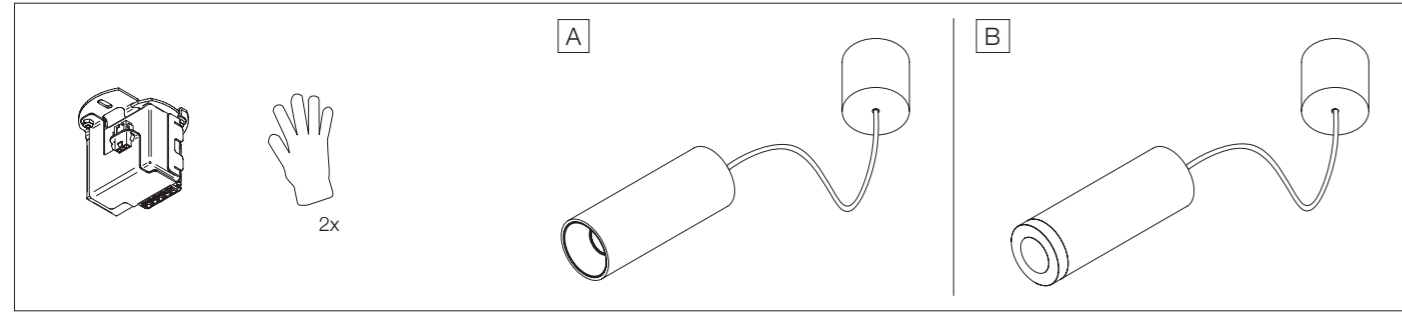

CILINDRO S

Pendelleuchte
Pendant luminaire
Luminaire suspendu
Luce a sospensione

alteme[®]

DE Die Produkte-Abbildungen und Beschreibungen entsprechen dem Stand zum Zeitpunkt der Drucklegung. Technische, formale oder massliche Änderungen sowie Irrtümer sind vorbehalten. EN The product images and description correspond to the state at time of printing. Technical, formal or dimensional information are subject to change. FR Les illustrations et descriptifs correspondent aux spécifications en vigueur lors de l'impression. Des corrections techniques, formelles et dimensionnelles pourront être apportées ultérieurement. IT Le figure dei prodotti e le descrizioni corrispondono allo stato al momento della stampa. Fatte salve eventuali modifiche tecniche, formali o dimensionali nonché eventuali errori. A007448 25/10

CILINDRO S

Einbauleuchte
Recessed luminaire
Luminaire encastré
Apparecchio da incasso

alteme[®]

DE Die Produkte-Abbildungen und Beschreibungen entsprechen dem Stand zum Zeitpunkt der Drucklegung. Technische, formale oder massliche Änderungen sowie Irrtümer sind vorbehalten. EN The product images and description correspond to the state at time of printing. Technical, formal or dimensional information are subject to change. FR Les illustrations et descriptifs correspondent aux spécifications en vigueur lors de l'impression. Des corrections techniques, formelles et dimensionnelles pourront être apportées ultérieurement. IT Le figure dei prodotti e le descrizioni corrispondono allo stato al momento della stampa. Fatte salve eventuali modifiche tecniche, formali o dimensionali nonché eventuali errori. A007448 23/10