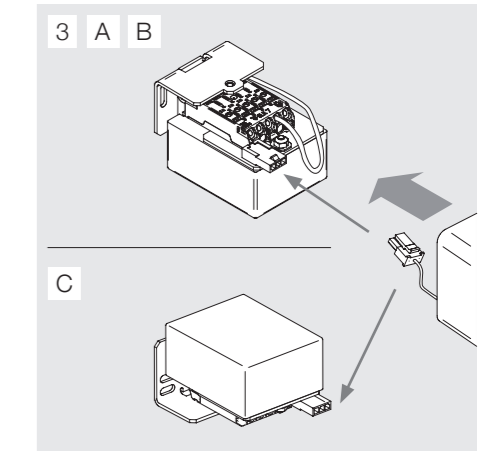

CILINDRO S

Wandleuchte
Wall light
Lampe murale
Lampada da parete

alteme®

DE Die Produkte-Abbildungen und Beschreibungen entsprechen dem Stand zum Zeitpunkt der Drucklegung. Technische, formale oder massliche Änderungen sowie Irrtümer sind vorbehalten. EN The product images and description correspond to the state at time of printing. Technical, formal or dimensional information are subject to change. FR Les illustrations et descriptifs correspondent aux spécifications en vigueur lors de l'impression. Des corrections techniques, formelles et dimensionnelles pourront être apportées ultérieurement. IT Le figure dei prodotti e le descrizioni corrispondono allo stato al momento della stampa. Fatte salve eventuali modifiche tecniche, formali o dimensionali nonché eventuali errori. A007448 25/10