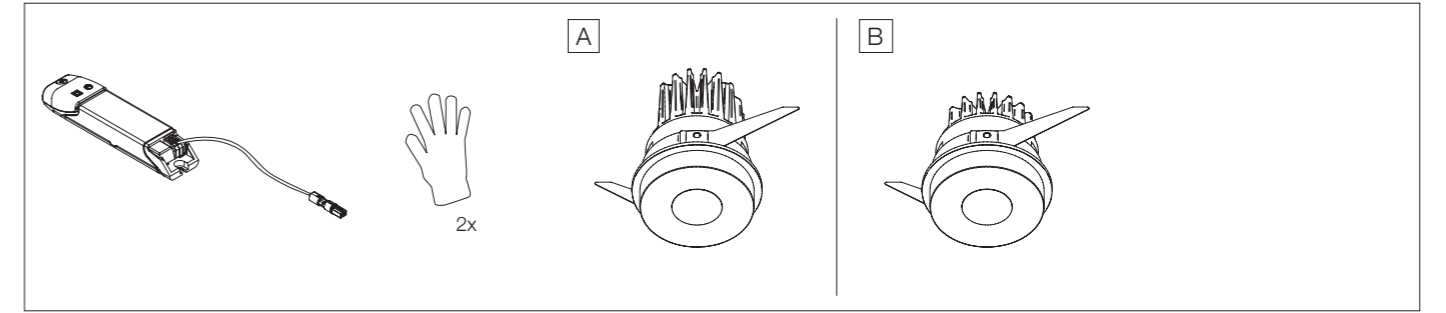

CILINDRO S

Pendelleuchte
Pendant luminaire
Luminaire suspendu
Luce a sospensione

alteme[®]

DE Die Produkte-Abbildungen und Beschreibungen entsprechen dem Stand zum Zeitpunkt der Drucklegung. Technische, formale oder massliche Änderungen sowie Irrtümer sind vorbehalten. EN The product images and description correspond to the state at time of printing. Technical, formal or dimensional information are subject to change. FR Les illustrations et descriptifs correspondent aux spécifications en vigueur lors de l'impression. Des corrections techniques, formelles et dimensionnelles pourront être apportées ultérieurement. IT Le figure dei prodotti e le descrizioni corrispondono allo stato al momento della stampa. Fatte salve eventuali modifiche tecniche, formali o dimensionali nonché eventuali errori. A007448 25/10

CILINDRO S

Einbauleuchte
Recessed luminaire
Luminaire encastré
Apparecchio da incasso

alteme[®]

DE Die Produkte-Abbildungen und Beschreibungen entsprechen dem Stand zum Zeitpunkt der Drucklegung. Technische, formale oder massliche Änderungen sowie Irrtümer sind vorbehalten. EN The product images and description correspond to the state at time of printing. Technical, formal or dimensional information are subject to change. FR Les illustrations et descriptifs correspondent aux spécifications en vigueur lors de l'impression. Des corrections techniques, formelles et dimensionnelles pourront être apportées ultérieurement. IT Le figure dei prodotti e le descrizioni corrispondono allo stato al momento della stampa. Fatte salve eventuali modifiche tecniche, formali o dimensionali nonché eventuali errori. A007448 23/10