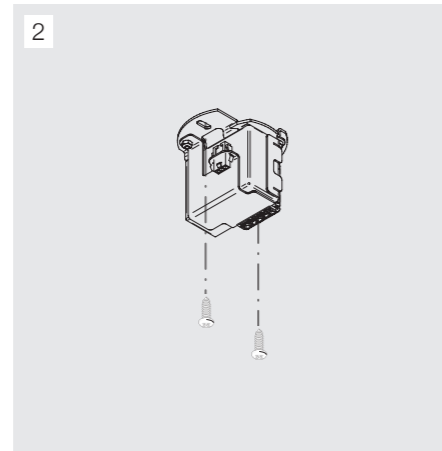

CILINDRO S

Pendelleuchte
Pendant luminaire
Luminaire suspendu
Luce a sospensione

alteme[®]

DE Die Produkte-Abbildungen und Beschreibungen entsprechen dem Stand zum Zeitpunkt der Drucklegung. Technische, formale oder massliche Änderungen sowie Irrtümer sind vorbehalten. EN The product images and description correspond to the state at time of printing. Technical, formal or dimensional information are subject to change. FR Les illustrations et descriptifs correspondent aux spécifications en vigueur lors de l'impression. Des corrections techniques, formelles et dimensionnelles pourront être apportées ultérieurement. IT Le figure dei prodotti e le descrizioni corrispondono allo stato al momento della stampa. Fatte salve eventuali modifiche tecniche, formali o dimensionali nonché eventuali errori. A007448 25/10

CILINDRO S

Einbauleuchte
Recessed luminaire
Luminaire encastré
Apparecchio da incasso

alteme[®]

DE Die Produkte-Abbildungen und Beschreibungen entsprechen dem Stand zum Zeitpunkt der Drucklegung. Technische, formale oder massliche Änderungen sowie Irrtümer sind vorbehalten. EN The product images and description correspond to the state at time of printing. Technical, formal or dimensional information are subject to change. FR Les illustrations et descriptifs correspondent aux spécifications en vigueur lors de l'impression. Des corrections techniques, formelles et dimensionnelles pourront être apportées ultérieurement. IT Le figure dei prodotti e le descrizioni corrispondono allo stato al momento della stampa. Fatte salve eventuali modifiche tecniche, formali o dimensionali nonché eventuali errori. A007448 23/10