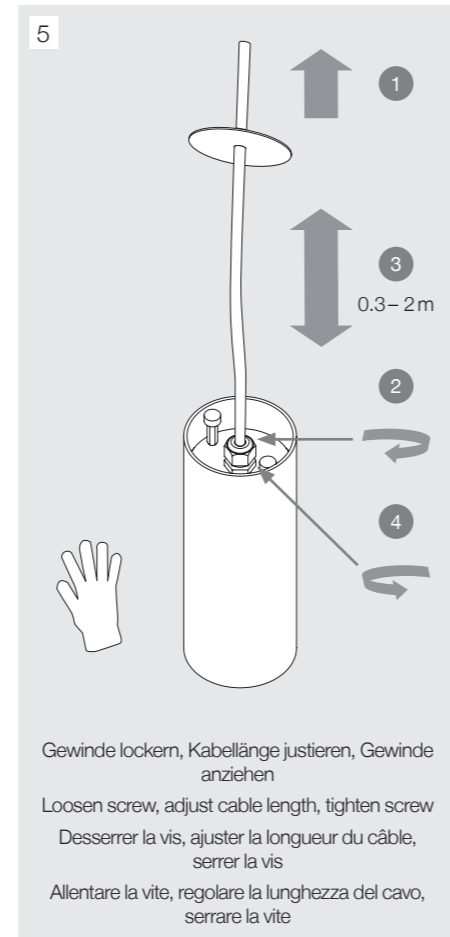

CILINDRO S

Pendelleuchte
Pendant luminaire
Luminaire suspendu
Luce a sospensione

alteme[®]

DE Die Produkte-Abbildungen und Beschreibungen entsprechen dem Stand zum Zeitpunkt der Drucklegung. Technische, formale oder massliche Änderungen sowie Irrtümer sind vorbehalten. EN The product images and description correspond to the state at time of printing. Technical, formal or dimensional information are subject to change. FR Les illustrations et descriptifs correspondent aux spécifications en vigueur lors de l'impression. Des corrections techniques, formelles et dimensionnelles pourront être apportées ultérieurement. IT Le figure dei prodotti e le descrizioni corrispondono allo stato al momento della stampa. Fatte salve eventuali modifiche tecniche, formali o dimensionali nonché eventuali errori. A007448 25/10

CILINDRO S

Einbauleuchte
Recessed luminaire
Luminaire encastré
Apparecchio da incasso

alteme[®]

DE Die Produkte-Abbildungen und Beschreibungen entsprechen dem Stand zum Zeitpunkt der Drucklegung. Technische, formale oder massliche Änderungen sowie Irrtümer sind vorbehalten. EN The product images and description correspond to the state at time of printing. Technical, formal or dimensional information are subject to change. FR Les illustrations et descriptifs correspondent aux spécifications en vigueur lors de l'impression. Des corrections techniques, formelles et dimensionnelles pourront être apportées ultérieurement. IT Le figure dei prodotti e le descrizioni corrispondono allo stato al momento della stampa. Fatte salve eventuali modifiche tecniche, formali o dimensionali nonché eventuali errori. A007448 23/10