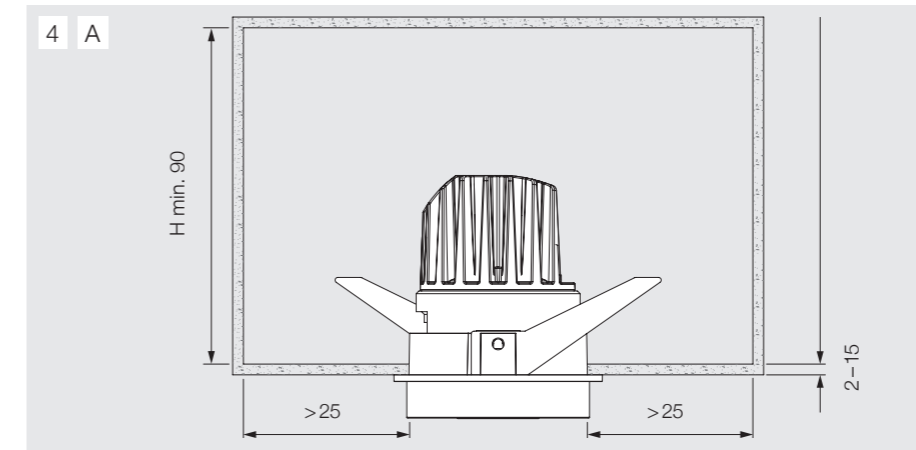

CILINDRO S

Pendelleuchte
Pendant luminaire
Luminaire suspendu
Luce a sospensione

alteme[®]

DE Die Produkte-Abbildungen und Beschreibungen entsprechen dem Stand zum Zeitpunkt der Drucklegung. Technische, formale oder massliche Änderungen sowie Irrtümer sind vorbehalten. EN The product images and description correspond to the state at time of printing. Technical, formal or dimensional information are subject to change. FR Les illustrations et descriptifs correspondent aux spécifications en vigueur lors de l'impression. Des corrections techniques, formelles et dimensionnelles pourront être apportées ultérieurement. IT Le figure dei prodotti e le descrizioni corrispondono allo stato al momento della stampa. Fatte salve eventuali modifiche tecniche, formali o dimensionali nonché eventuali errori. A007448 25/10

CILINDRO S

Einbauleuchte
Recessed luminaire
Luminaire encastré
Apparecchio da incasso

alteme[®]

DE Die Produkte-Abbildungen und Beschreibungen entsprechen dem Stand zum Zeitpunkt der Drucklegung. Technische, formale oder massliche Änderungen sowie Irrtümer sind vorbehalten. EN The product images and description correspond to the state at time of printing. Technical, formal or dimensional information are subject to change. FR Les illustrations et descriptifs correspondent aux spécifications en vigueur lors de l'impression. Des corrections techniques, formelles et dimensionnelles pourront être apportées ultérieurement. IT Le figure dei prodotti e le descrizioni corrispondono allo stato al momento della stampa. Fatte salve eventuali modifiche tecniche, formali o dimensionali nonché eventuali errori. A007448 23/10