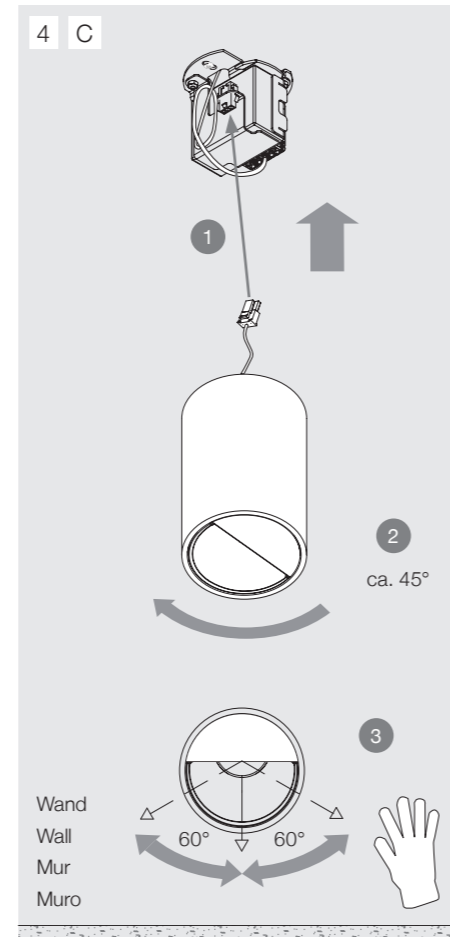

CILINDRO S

Einbauleuchte
Recessed luminaire
Luminaire encastré
Apparecchio da incasso

alteme[®]

DE Die Produkte-Abbildungen und Beschreibungen entsprechen dem Stand zum Zeitpunkt der Drucklegung. Technische, formale oder massliche Änderungen sowie Irrtümer sind vorbehalten. EN The product images and description correspond to the state at time of printing. Technical, formal or dimensional information are subject to change. FR Les illustrations et descriptifs correspondent aux spécifications en vigueur lors de l'impression. Des corrections techniques, formelles et dimensionnelles pourront être apportées ultérieurement. IT Le figure dei prodotti e le descrizioni corrispondono allo stato al momento della stampa. Fatte salve eventuali modifiche tecniche, formali o dimensionali nonché eventuali errori. A007448 23/10

CILINDRO S

Anbauleuchte
Surface-mounted luminaire
Luminaire apparent
Luce di superficie

alteme[®]

DE Die Produkte-Abbildungen und Beschreibungen entsprechen dem Stand zum Zeitpunkt der Drucklegung. Technische, formale oder massliche Änderungen sowie Irrtümer sind vorbehalten. EN The product images and description correspond to the state at time of printing. Technical, formal or dimensional information are subject to change. FR Les illustrations et descriptifs correspondent aux spécifications en vigueur lors de l'impression. Des corrections techniques, formelles et dimensionnelles pourront être apportées ultérieurement. IT Le figure dei prodotti e le descrizioni corrispondono allo stato al momento della stampa. Fatte salve eventuali modifiche tecniche, formali o dimensionali nonché eventuali errori. A007448 25/10