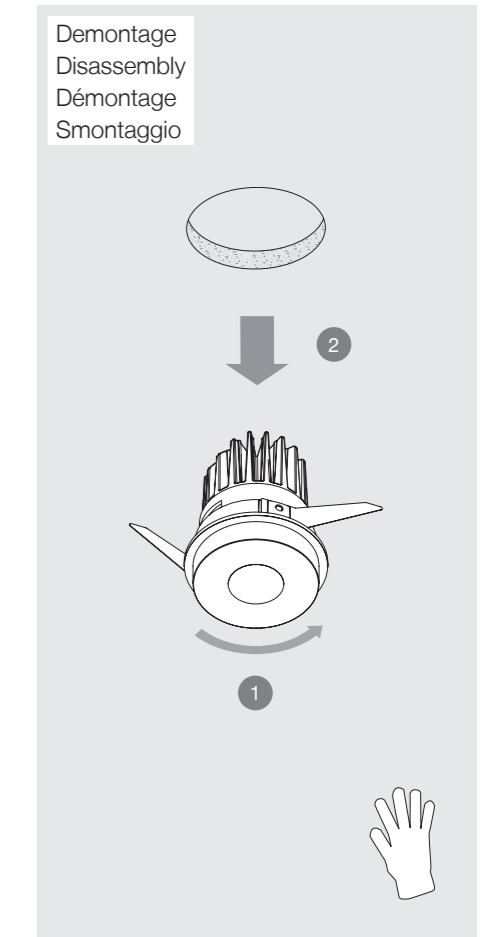

CILINDRO S

Pendelleuchte
Pendant luminaire
Luminaire suspendu
Luce a sospensione

alteme[®]

DE Die Produkte-Abbildungen und Beschreibungen entsprechen dem Stand zum Zeitpunkt der Drucklegung. Technische, formale oder massliche Änderungen sowie Irrtümer sind vorbehalten. EN The product images and description correspond to the state at time of printing. Technical, formal or dimensional information are subject to change. FR Les illustrations et descriptifs correspondent aux spécifications en vigueur lors de l'impression. Des corrections techniques, formelles et dimensionnelles pourront être apportées ultérieurement. IT Le figure dei prodotti e le descrizioni corrispondono allo stato al momento della stampa. Fatte salve eventuali modifiche tecniche, formali o dimensionali nonché eventuali errori. A007448 25/10

CILINDRO S

Einbauleuchte
Recessed luminaire
Luminaire encastré
Apparecchio da incasso

alteme[®]

DE Die Produkte-Abbildungen und Beschreibungen entsprechen dem Stand zum Zeitpunkt der Drucklegung. Technische, formale oder massliche Änderungen sowie Irrtümer sind vorbehalten. EN The product images and description correspond to the state at time of printing. Technical, formal or dimensional information are subject to change. FR Les illustrations et descriptifs correspondent aux spécifications en vigueur lors de l'impression. Des corrections techniques, formelles et dimensionnelles pourront être apportées ultérieurement. IT Le figure dei prodotti e le descrizioni corrispondono allo stato al momento della stampa. Fatte salve eventuali modifiche tecniche, formali o dimensionali nonché eventuali errori. A007448 23/10