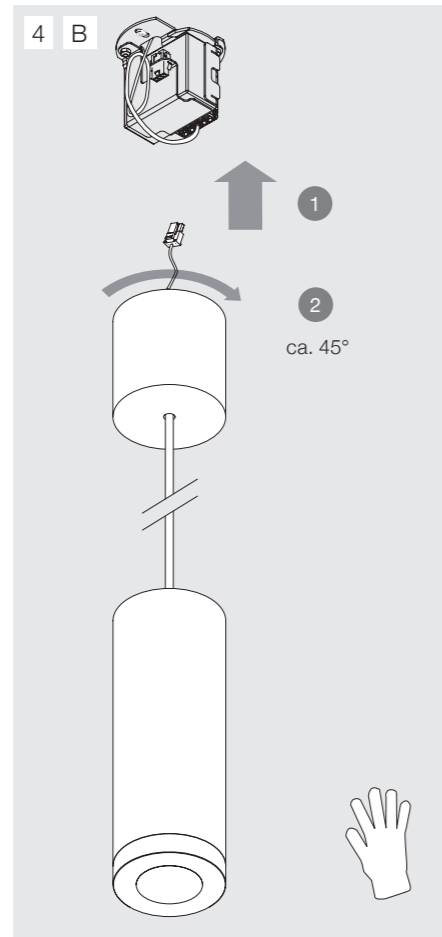

CILINDRO S

Pendelleuchte
Pendant luminaire
Luminaire suspendu
Luce a sospensione

alteme[®]

DE Die Produkte-Abbildungen und Beschreibungen entsprechen dem Stand zum Zeitpunkt der Drucklegung. Technische, formale oder massliche Änderungen sowie Irrtümer sind vorbehalten. EN The product images and description correspond to the state at time of printing. Technical, formal or dimensional information are subject to change. FR Les illustrations et descriptifs correspondent aux spécifications en vigueur lors de l'impression. Des corrections techniques, formelles et dimensionnelles pourront être apportées ultérieurement. IT Le figure dei prodotti e le descrizioni corrispondono allo stato al momento della stampa. Fatte salve eventuali modifiche tecniche, formali o dimensionali nonché eventuali errori. A007448 25/10

CILINDRO S

Einbauleuchte
Recessed luminaire
Luminaire encastré
Apparecchio da incasso

alteme[®]

DE Die Produkte-Abbildungen und Beschreibungen entsprechen dem Stand zum Zeitpunkt der Drucklegung. Technische, formale oder massliche Änderungen sowie Irrtümer sind vorbehalten. EN The product images and description correspond to the state at time of printing. Technical, formal or dimensional information are subject to change. FR Les illustrations et descriptifs correspondent aux spécifications en vigueur lors de l'impression. Des corrections techniques, formelles et dimensionnelles pourront être apportées ultérieurement. IT Le figure dei prodotti e le descrizioni corrispondono allo stato al momento della stampa. Fatte salve eventuali modifiche tecniche, formali o dimensionali nonché eventuali errori. A007448 23/10