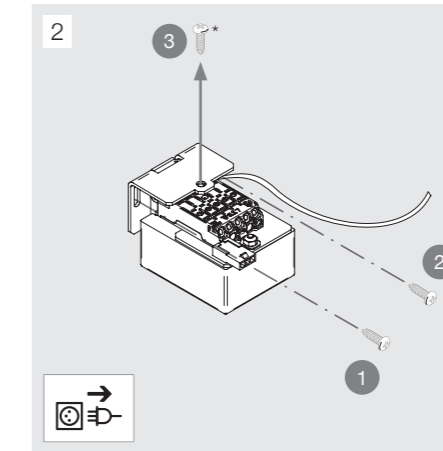

CILINDRO S

Wandleuchte
Wall light
Lampe murale
Lampada da parete

alteme®

DE Die Produkte-Abbildungen und Beschreibungen entsprechen dem Stand zum Zeitpunkt der Drucklegung. Technische, formale oder massliche Änderungen sowie Irrtümer sind vorbehalten. EN The product images and description correspond to the state at time of printing. Technical, formal or dimensional information are subject to change. FR Les illustrations et descriptifs correspondent aux spécifications en vigueur lors de l'impression. Des corrections techniques, formelles et dimensionnelles pourront être apportées ultérieurement. IT Le figure dei prodotti e le descrizioni corrispondono allo stato al momento della stampa. Fatte salve eventuali modifiche tecniche, formali o dimensionali nonché eventuali errori. A007448 25/10