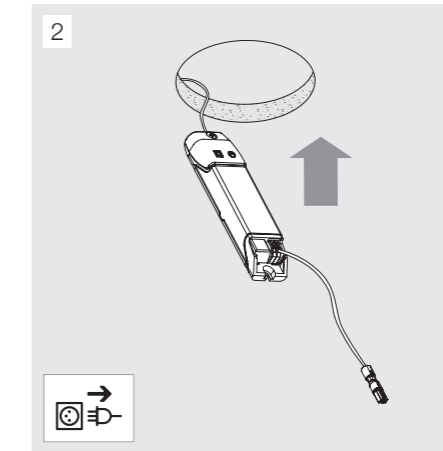

CILINDRO S

Pendelleuchte
Pendant luminaire
Luminaire suspendu
Luce a sospensione

alteme[®]

DE Die Produkte-Abbildungen und Beschreibungen entsprechen dem Stand zum Zeitpunkt der Drucklegung. Technische, formale oder massliche Änderungen sowie Irrtümer sind vorbehalten. EN The product images and description correspond to the state at time of printing. Technical, formal or dimensional information are subject to change. FR Les illustrations et descriptifs correspondent aux spécifications en vigueur lors de l'impression. Des corrections techniques, formelles et dimensionnelles pourront être apportées ultérieurement. IT Le figure dei prodotti e le descrizioni corrispondono allo stato al momento della stampa. Fatte salve eventuali modifiche tecniche, formali o dimensionali nonché eventuali errori. A007448 25/10

CILINDRO S

Einbauleuchte
Recessed luminaire
Luminaire encastré
Apparecchio da incasso

alteme[®]

DE Die Produkte-Abbildungen und Beschreibungen entsprechen dem Stand zum Zeitpunkt der Drucklegung. Technische, formale oder massliche Änderungen sowie Irrtümer sind vorbehalten. EN The product images and description correspond to the state at time of printing. Technical, formal or dimensional information are subject to change. FR Les illustrations et descriptifs correspondent aux spécifications en vigueur lors de l'impression. Des corrections techniques, formelles et dimensionnelles pourront être apportées ultérieurement. IT Le figure dei prodotti e le descrizioni corrispondono allo stato al momento della stampa. Fatte salve eventuali modifiche tecniche, formali o dimensionali nonché eventuali errori. A007448 23/10