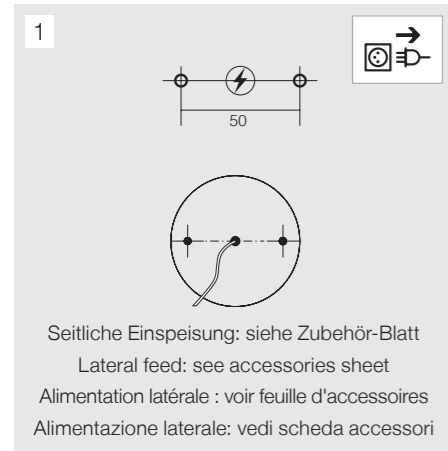

CILINDRO S

Pendelleuchte
Pendant luminaire
Luminaire suspendu
Luce a sospensione

alteme[®]

DE Die Produkte-Abbildungen und Beschreibungen entsprechen dem Stand zum Zeitpunkt der Drucklegung. Technische, formale oder massliche Änderungen sowie Irrtümer sind vorbehalten. EN The product images and description correspond to the state at time of printing. Technical, formal or dimensional information are subject to change. FR Les illustrations et descriptifs correspondent aux spécifications en vigueur lors de l'impression. Des corrections techniques, formelles et dimensionnelles pourront être apportées ultérieurement. IT Le figure dei prodotti e le descrizioni corrispondono allo stato al momento della stampa. Fatte salve eventuali modifiche tecniche, formali o dimensionali nonché eventuali errori. A007448 25/10

CILINDRO S

Einbauleuchte
Recessed luminaire
Luminaire encastré
Apparecchio da incasso

alteme[®]

DE Die Produkte-Abbildungen und Beschreibungen entsprechen dem Stand zum Zeitpunkt der Drucklegung. Technische, formale oder massliche Änderungen sowie Irrtümer sind vorbehalten. EN The product images and description correspond to the state at time of printing. Technical, formal or dimensional information are subject to change. FR Les illustrations et descriptifs correspondent aux spécifications en vigueur lors de l'impression. Des corrections techniques, formelles et dimensionnelles pourront être apportées ultérieurement. IT Le figure dei prodotti e le descrizioni corrispondono allo stato al momento della stampa. Fatte salve eventuali modifiche tecniche, formali o dimensionali nonché eventuali errori. A007448 23/10