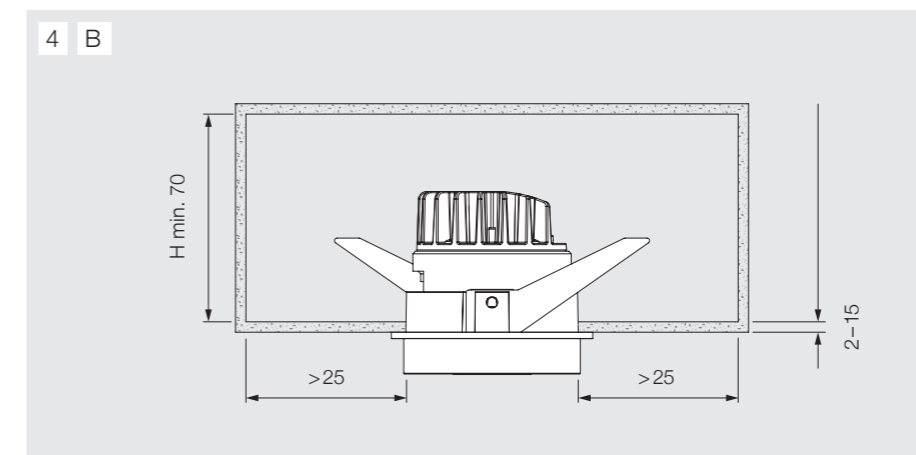

CILINDRO S

Pendelleuchte
Pendant luminaire
Luminaire suspendu
Luce a sospensione

alteme[®]

DE Die Produkte-Abbildungen und Beschreibungen entsprechen dem Stand zum Zeitpunkt der Drucklegung. Technische, formale oder massliche Änderungen sowie Irrtümer sind vorbehalten. EN The product images and description correspond to the state at time of printing. Technical, formal or dimensional information are subject to change. FR Les illustrations et descriptifs correspondent aux spécifications en vigueur lors de l'impression. Des corrections techniques, formelles et dimensionnelles pourront être apportées ultérieurement. IT Le figure dei prodotti e le descrizioni corrispondono allo stato al momento della stampa. Fatte salve eventuali modifiche tecniche, formali o dimensionali nonché eventuali errori. A007448 25/10

CILINDRO S

Einbauleuchte
Recessed luminaire
Luminaire encastré
Apparecchio da incasso

alteme[®]

DE Die Produkte-Abbildungen und Beschreibungen entsprechen dem Stand zum Zeitpunkt der Drucklegung. Technische, formale oder massliche Änderungen sowie Irrtümer sind vorbehalten. EN The product images and description correspond to the state at time of printing. Technical, formal or dimensional information are subject to change. FR Les illustrations et descriptifs correspondent aux spécifications en vigueur lors de l'impression. Des corrections techniques, formelles et dimensionnelles pourront être apportées ultérieurement. IT Le figure dei prodotti e le descrizioni corrispondono allo stato al momento della stampa. Fatte salve eventuali modifiche tecniche, formali o dimensionali nonché eventuali errori. A007448 23/10