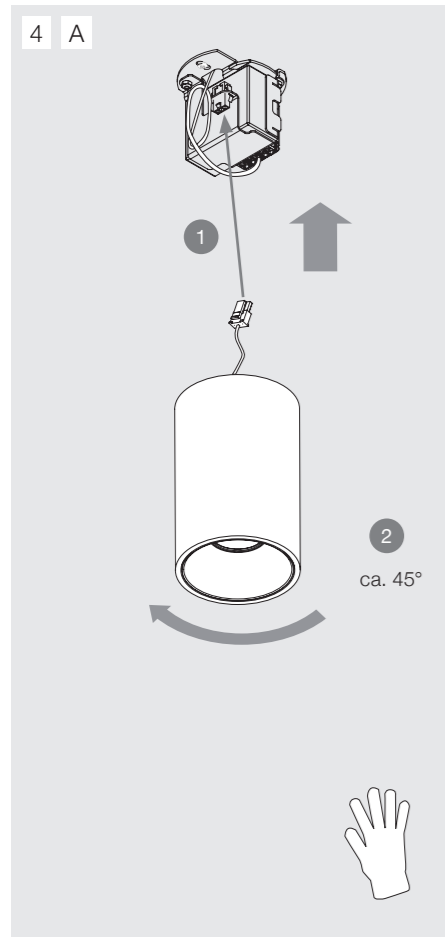

CILINDRO S

Einbauleuchte
Recessed luminaire
Luminaire encastré
Apparecchio da incasso

alteme[®]

DE Die Produkte-Abbildungen und Beschreibungen entsprechen dem Stand zum Zeitpunkt der Drucklegung. Technische, formale oder massliche Änderungen sowie Irrtümer sind vorbehalten. EN The product images and description correspond to the state at time of printing. Technical, formal or dimensional information are subject to change. FR Les illustrations et descriptifs correspondent aux spécifications en vigueur lors de l'impression. Des corrections techniques, formelles et dimensionnelles pourront être apportées ultérieurement. IT Le figure dei prodotti e le descrizioni corrispondono allo stato al momento della stampa. Fatte salve eventuali modifiche tecniche, formali o dimensionali nonché eventuali errori. A007448 23/10

CILINDRO S

Anbauleuchte
Surface-mounted luminaire
Luminaire apparent
Luce di superficie

alteme[®]

DE Die Produkte-Abbildungen und Beschreibungen entsprechen dem Stand zum Zeitpunkt der Drucklegung. Technische, formale oder massliche Änderungen sowie Irrtümer sind vorbehalten. EN The product images and description correspond to the state at time of printing. Technical, formal or dimensional information are subject to change. FR Les illustrations et descriptifs correspondent aux spécifications en vigueur lors de l'impression. Des corrections techniques, formelles et dimensionnelles pourront être apportées ultérieurement. IT Le figure dei prodotti e le descrizioni corrispondono allo stato al momento della stampa. Fatte salve eventuali modifiche tecniche, formali o dimensionali nonché eventuali errori. A007448 25/10