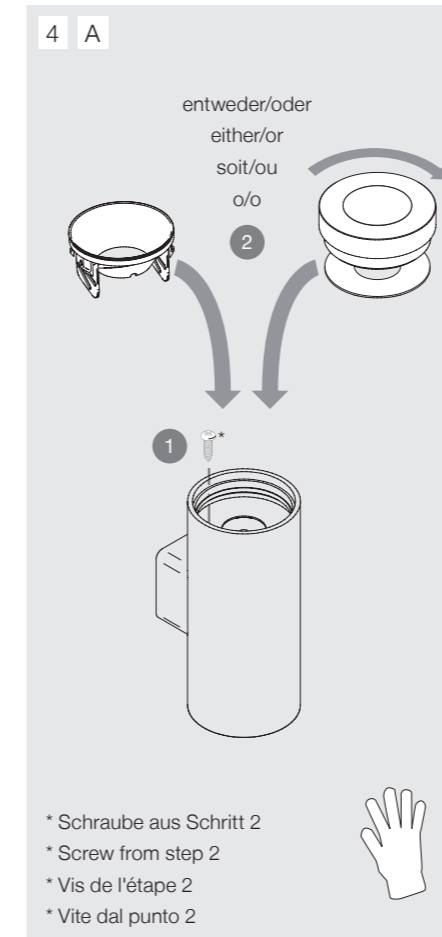

CILINDRO S

Wandleuchte
Wall light
Lampe murale
Lampada da parete

alteme®

DE Die Produkte-Abbildungen und Beschreibungen entsprechen dem Stand zum Zeitpunkt der Drucklegung. Technische, formale oder massliche Änderungen sowie Irrtümer sind vorbehalten. EN The product images and description correspond to the state at time of printing. Technical, formal or dimensional information are subject to change. FR Les illustrations et descriptifs correspondent aux spécifications en vigueur lors de l'impression. Des corrections techniques, formelles et dimensionnelles pourront être apportées ultérieurement. IT Le figure dei prodotti e le descrizioni corrispondono allo stato al momento della stampa. Fatte salve eventuali modifiche tecniche, formali o dimensionali nonché eventuali errori. A007448 25/10