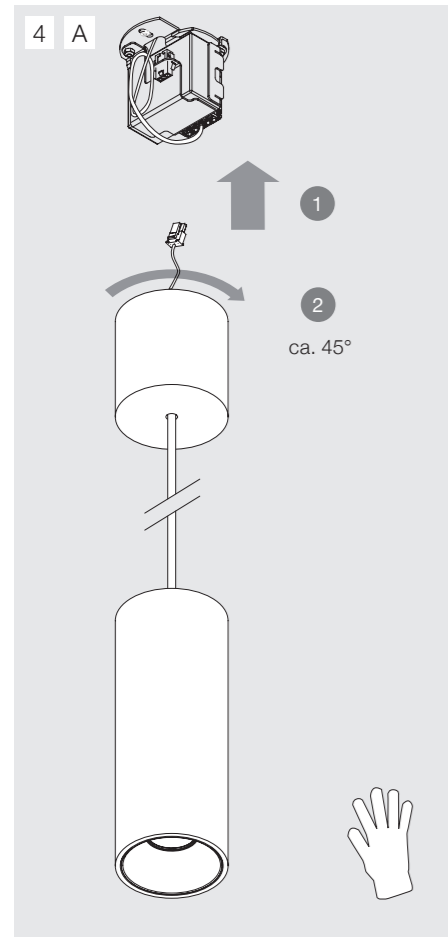

CILINDRO S

Pendelleuchte
Pendant luminaire
Luminaire suspendu
Luce a sospensione

alteme[®]

DE Die Produkte-Abbildungen und Beschreibungen entsprechen dem Stand zum Zeitpunkt der Drucklegung. Technische, formale oder massliche Änderungen sowie Irrtümer sind vorbehalten. EN The product images and description correspond to the state at time of printing. Technical, formal or dimensional information are subject to change. FR Les illustrations et descriptifs correspondent aux spécifications en vigueur lors de l'impression. Des corrections techniques, formelles et dimensionnelles pourront être apportées ultérieurement. IT Le figure dei prodotti e le descrizioni corrispondono allo stato al momento della stampa. Fatte salve eventuali modifiche tecniche, formali o dimensionali nonché eventuali errori. A007448 25/10

CILINDRO S

Einbauleuchte
Recessed luminaire
Luminaire encastré
Apparecchio da incasso

alteme[®]

DE Die Produkte-Abbildungen und Beschreibungen entsprechen dem Stand zum Zeitpunkt der Drucklegung. Technische, formale oder massliche Änderungen sowie Irrtümer sind vorbehalten. EN The product images and description correspond to the state at time of printing. Technical, formal or dimensional information are subject to change. FR Les illustrations et descriptifs correspondent aux spécifications en vigueur lors de l'impression. Des corrections techniques, formelles et dimensionnelles pourront être apportées ultérieurement. IT Le figure dei prodotti e le descrizioni corrispondono allo stato al momento della stampa. Fatte salve eventuali modifiche tecniche, formali o dimensionali nonché eventuali errori. A007448 23/10