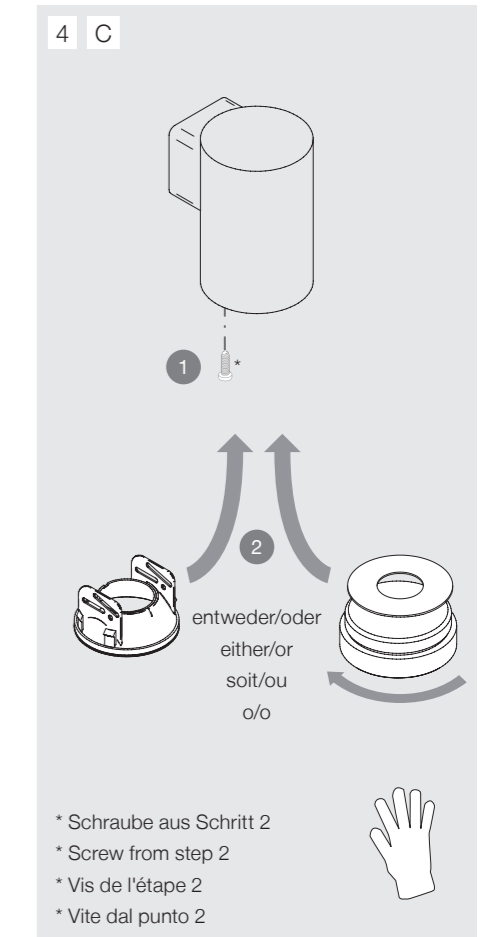

CILINDRO S

Wandleuchte
Wall light
Lampe murale
Lampada da parete

alteme®

DE Die Produkte-Abbildungen und Beschreibungen entsprechen dem Stand zum Zeitpunkt der Drucklegung. Technische, formale oder massliche Änderungen sowie Irrtümer sind vorbehalten. EN The product images and description correspond to the state at time of printing. Technical, formal or dimensional information are subject to change. FR Les illustrations et descriptifs correspondent aux spécifications en vigueur lors de l'impression. Des corrections techniques, formelles et dimensionnelles pourront être apportées ultérieurement. IT Le figure dei prodotti e le descrizioni corrispondono allo stato al momento della stampa. Fatte salve eventuali modifiche tecniche, formali o dimensionali nonché eventuali errori. A007448 25/10