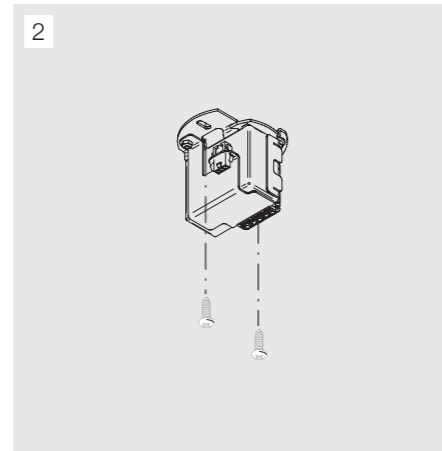

CILINDRO S

Einbauleuchte
Recessed luminaire
Luminaire encastré
Apparecchio da incasso

alteme[®]

DE Die Produkte-Abbildungen und Beschreibungen entsprechen dem Stand zum Zeitpunkt der Drucklegung. Technische, formale oder massliche Änderungen sowie Irrtümer sind vorbehalten. EN The product images and description correspond to the state at time of printing. Technical, formal or dimensional information are subject to change. FR Les illustrations et descriptifs correspondent aux spécifications en vigueur lors de l'impression. Des corrections techniques, formelles et dimensionnelles pourront être apportées ultérieurement. IT Le figure dei prodotti e le descrizioni corrispondono allo stato al momento della stampa. Fatte salve eventuali modifiche tecniche, formali o dimensionali nonché eventuali errori. A007448 23/10

CILINDRO S

Anbauleuchte
Surface-mounted luminaire
Luminaire apparent
Luce di superficie

alteme[®]

DE Die Produkte-Abbildungen und Beschreibungen entsprechen dem Stand zum Zeitpunkt der Drucklegung. Technische, formale oder massliche Änderungen sowie Irrtümer sind vorbehalten. EN The product images and description correspond to the state at time of printing. Technical, formal or dimensional information are subject to change. FR Les illustrations et descriptifs correspondent aux spécifications en vigueur lors de l'impression. Des corrections techniques, formelles et dimensionnelles pourront être apportées ultérieurement. IT Le figure dei prodotti e le descrizioni corrispondono allo stato al momento della stampa. Fatte salve eventuali modifiche tecniche, formali o dimensionali nonché eventuali errori. A007448 25/10