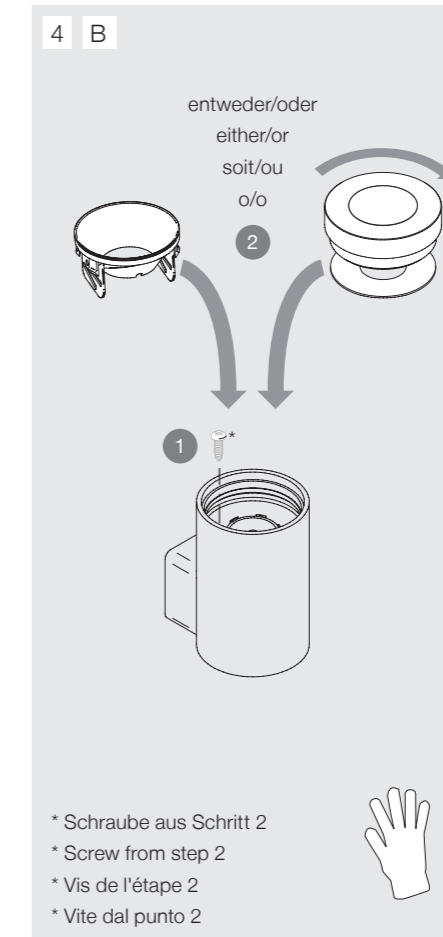

CILINDRO S

Wandleuchte
Wall light
Lampe murale
Lampada da parete

alteme®

DE Die Produkte-Abbildungen und Beschreibungen entsprechen dem Stand zum Zeitpunkt der Drucklegung. Technische, formale oder massliche Änderungen sowie Irrtümer sind vorbehalten. EN The product images and description correspond to the state at time of printing. Technical, formal or dimensional information are subject to change. FR Les illustrations et descriptifs correspondent aux spécifications en vigueur lors de l'impression. Des corrections techniques, formelles et dimensionnelles pourront être apportées ultérieurement. IT Le figure dei prodotti e le descrizioni corrispondono allo stato al momento della stampa. Fatte salve eventuali modifiche tecniche, formali o dimensionali nonché eventuali errori. A007448 25/10