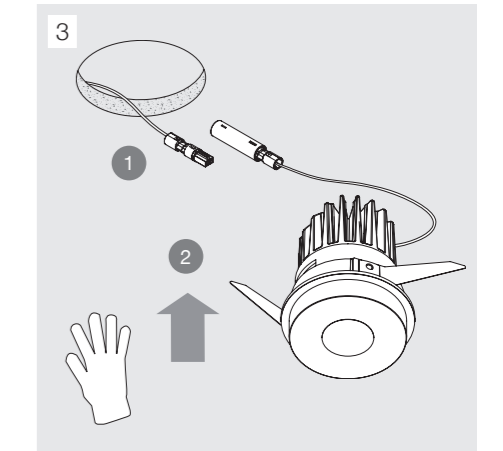

CILINDRO S

Pendelleuchte
Pendant luminaire
Luminaire suspendu
Luce a sospensione

alteme[®]

DE Die Produkte-Abbildungen und Beschreibungen entsprechen dem Stand zum Zeitpunkt der Drucklegung. Technische, formale oder massliche Änderungen sowie Irrtümer sind vorbehalten. EN The product images and description correspond to the state at time of printing. Technical, formal or dimensional information are subject to change. FR Les illustrations et descriptifs correspondent aux spécifications en vigueur lors de l'impression. Des corrections techniques, formelles et dimensionnelles pourront être apportées ultérieurement. IT Le figure dei prodotti e le descrizioni corrispondono allo stato al momento della stampa. Fatte salve eventuali modifiche tecniche, formali o dimensionali nonché eventuali errori. A007448 25/10

CILINDRO S

Einbauleuchte
Recessed luminaire
Luminaire encastré
Apparecchio da incasso

alteme[®]

DE Die Produkte-Abbildungen und Beschreibungen entsprechen dem Stand zum Zeitpunkt der Drucklegung. Technische, formale oder massliche Änderungen sowie Irrtümer sind vorbehalten. EN The product images and description correspond to the state at time of printing. Technical, formal or dimensional information are subject to change. FR Les illustrations et descriptifs correspondent aux spécifications en vigueur lors de l'impression. Des corrections techniques, formelles et dimensionnelles pourront être apportées ultérieurement. IT Le figure dei prodotti e le descrizioni corrispondono allo stato al momento della stampa. Fatte salve eventuali modifiche tecniche, formali o dimensionali nonché eventuali errori. A007448 23/10