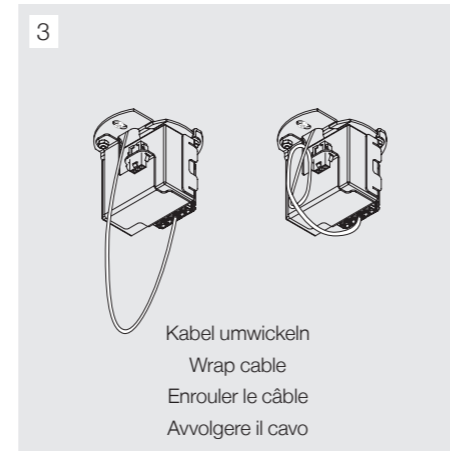

CILINDRO S

Einbauleuchte
Recessed luminaire
Luminaire encastré
Apparecchio da incasso

alteme[®]

DE Die Produkte-Abbildungen und Beschreibungen entsprechen dem Stand zum Zeitpunkt der Drucklegung. Technische, formale oder massliche Änderungen sowie Irrtümer sind vorbehalten. EN The product images and description correspond to the state at time of printing. Technical, formal or dimensional information are subject to change. FR Les illustrations et descriptifs correspondent aux spécifications en vigueur lors de l'impression. Des corrections techniques, formelles et dimensionnelles pourront être apportées ultérieurement. IT Le figure dei prodotti e le descrizioni corrispondono allo stato al momento della stampa. Fatte salve eventuali modifiche tecniche, formali o dimensionali nonché eventuali errori. A007448 23/10

CILINDRO S

Anbauleuchte
Surface-mounted luminaire
Luminaire apparent
Luce di superficie

alteme[®]

DE Die Produkte-Abbildungen und Beschreibungen entsprechen dem Stand zum Zeitpunkt der Drucklegung. Technische, formale oder massliche Änderungen sowie Irrtümer sind vorbehalten. EN The product images and description correspond to the state at time of printing. Technical, formal or dimensional information are subject to change. FR Les illustrations et descriptifs correspondent aux spécifications en vigueur lors de l'impression. Des corrections techniques, formelles et dimensionnelles pourront être apportées ultérieurement. IT Le figure dei prodotti e le descrizioni corrispondono allo stato al momento della stampa. Fatte salve eventuali modifiche tecniche, formali o dimensionali nonché eventuali errori. A007448 25/10