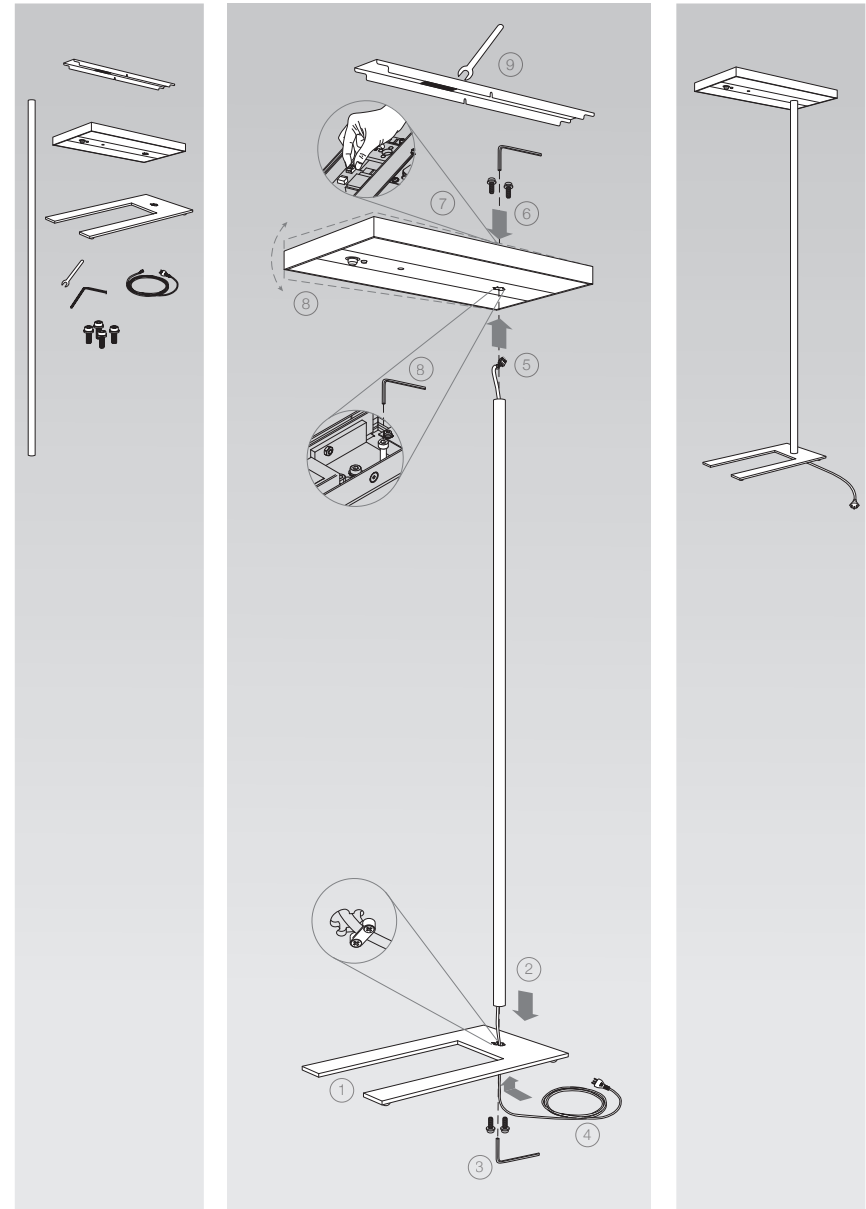

ECO-LED Manual

LM01 14/03