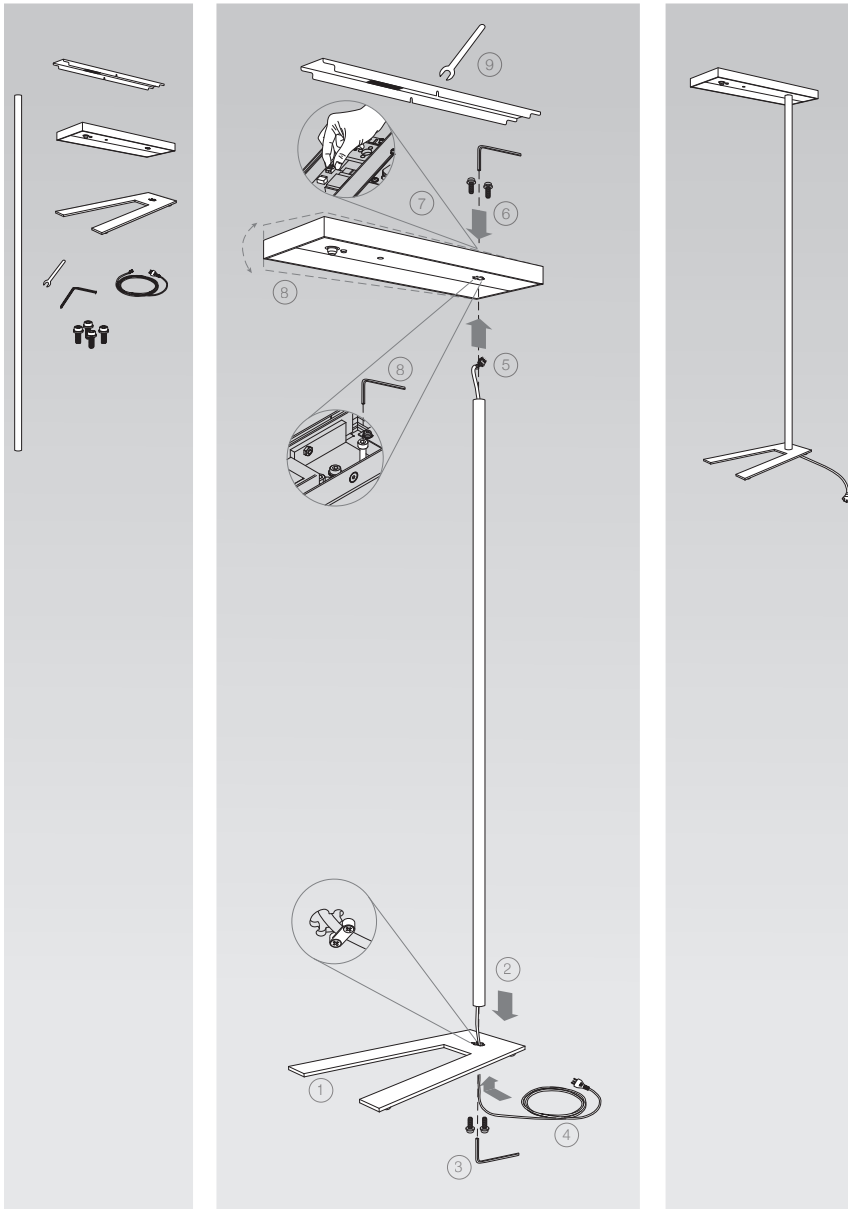

ECO-LED Manual

LM01 14/03

ECO-LED Manual

LM01 14/03

DE Die Produkte-Abbildungen und Beschreibungen entsprechen dem Stand zum Zeitpunkt der Drucklegung. Technische, formale oder massliche Änderungen sowie Irrtümer sind vorbehalten EN The product images and description correspond to the state at time of printing. Technical, formal or dimensional information are subject to change FR Les illustrations et descriptifs correspondent aux spécifications en vigueur lors de l'impression. Des corrections techniques, formelles et dimensionnelles pourront être apportées ultérieurement IT Le figure dei prodotti e le descrizioni corrispondono allo stato al momento della stampa. Fatte salve eventuali modifiche tecniche, formali o dimensionali nonché eventuali errori.

ECO-LED Manual Switch

LM01 14/03

ECO-LED Manual Switch

LM01 14/03

DE Die Produkte-Abbildungen und Beschreibungen entsprechen dem Stand zum Zeitpunkt der Drucklegung. Technische, formale oder massliche Änderungen sowie Irrtümer sind vorbehalten EN The product images and description correspond to the state at time of printing. Technical, formal or dimensional information are subject to change FR Les illustrations et descriptifs correspondent aux spécifications en vigueur lors de l'impression. Des corrections techniques, formelles et dimensionnelles pourront être apportées ultérieurement IT Le figure dei prodotti e le descrizioni corrispondono allo stato al momento della stampa. Fatte salve eventuali modifiche tecniche, formali o dimensionali nonché eventuali errori.