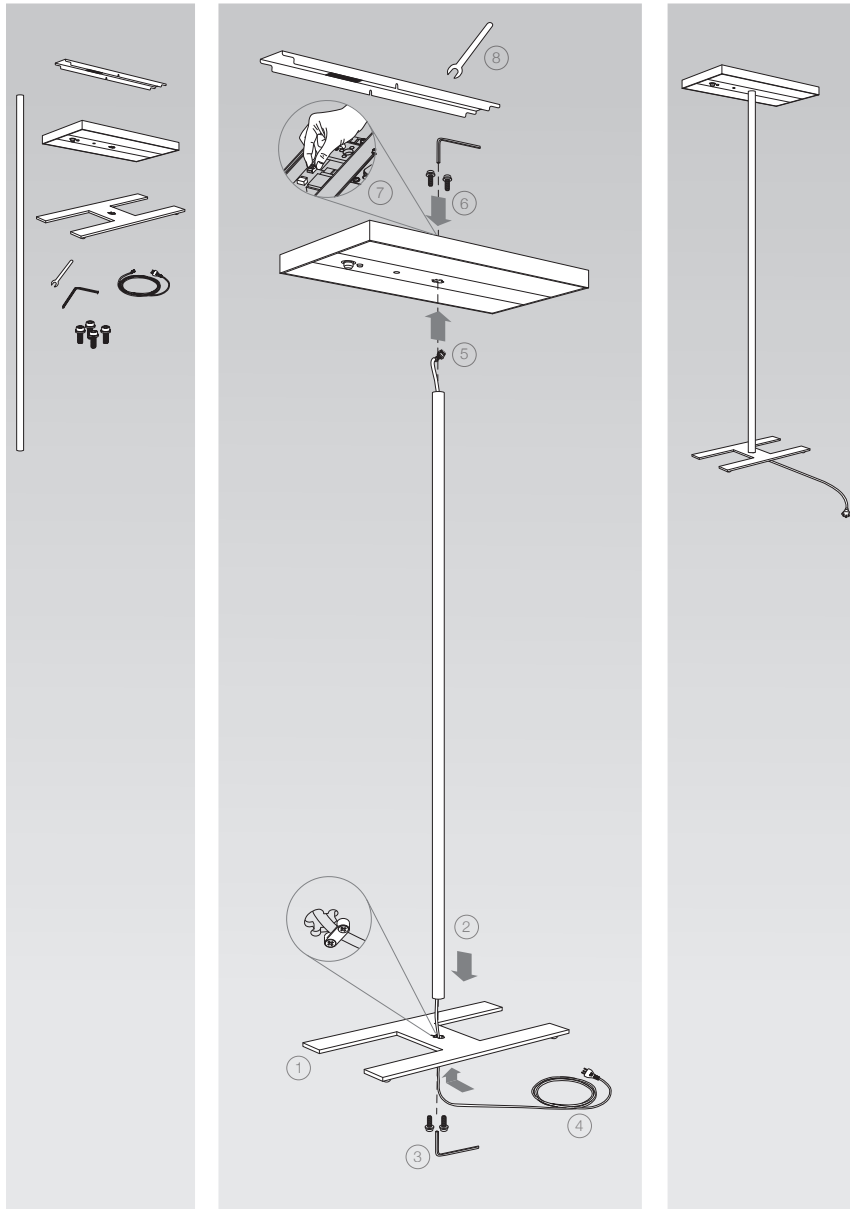

ECO-LED Manual

LM01 14/03